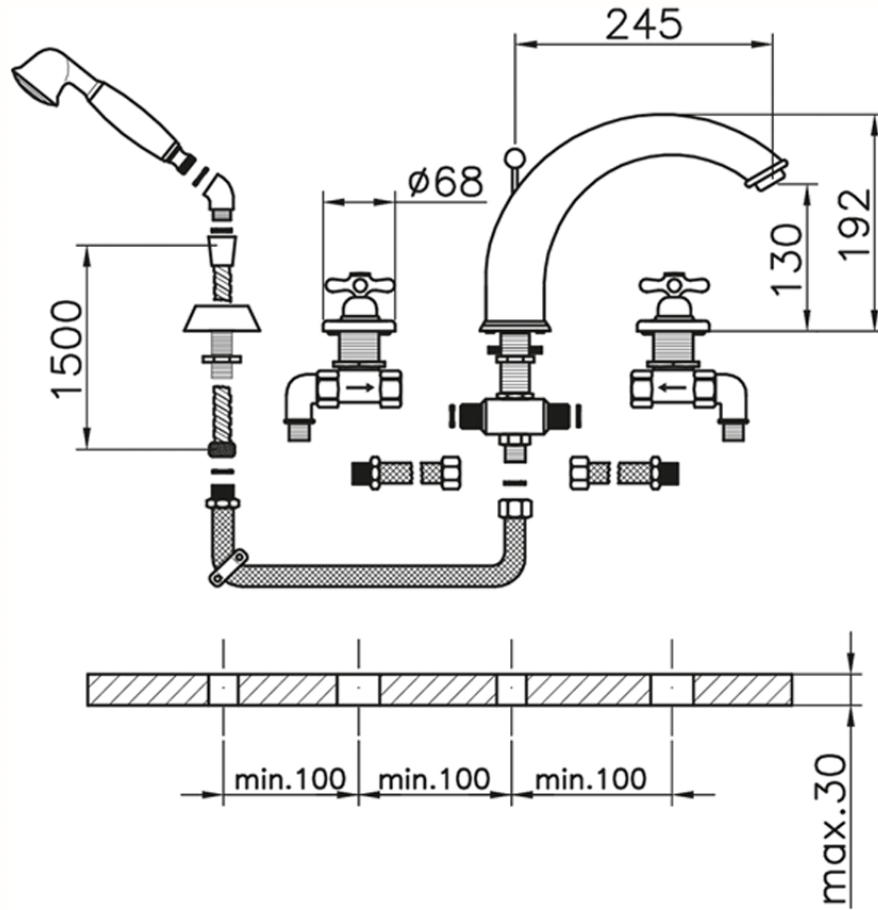

Miscelatore bordo vasca 4 fori CROISSETTE_CS000260

CS000260

<https://www.huberitalia.com/miscelatore-bordo-vasca-4-fori-croisette-cs000260>

2026-06-30