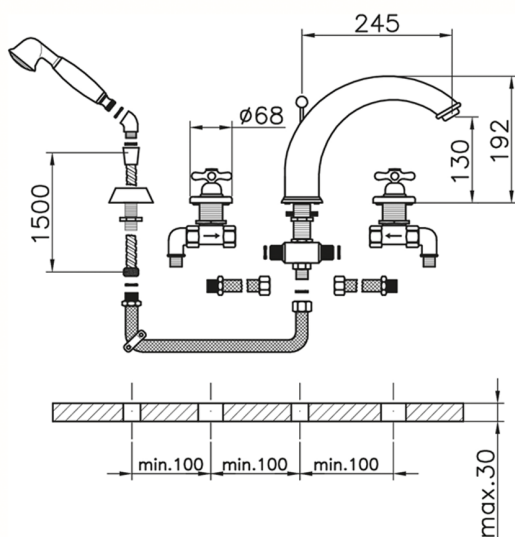

Miscelatore bordo vasca 4 fori CROISSETTE_CS000260

MODELLO **CS000260**

Miscelatore bordo vasca 4 fori,deviatore 2 uscite,doccetta monogetto Classica in Ottone D.53 mm,flessibile estraibile 150 cm

FINITURE DISPONIBILI

-  **21** 21 Cromo
-  **27** 27 Vecchio Bronzo
-  **2G** 2G Oro Antico
-  **2W** 2W Oro Spazzolato

CARATTERISTICHE

2026-06-30