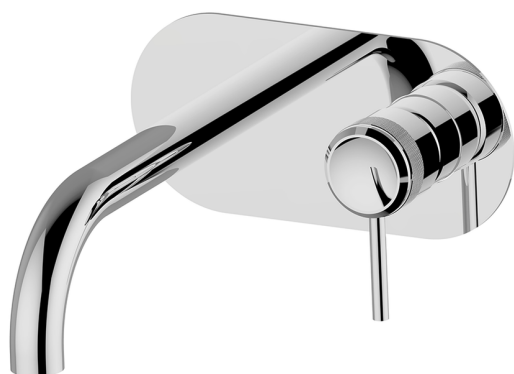

Parte esterna monocomando lavabo a parete CHRONOS_CR00551C

MODELLO **CR00551C**

Parte esterna monocomando lavabo a parete, senza parte incasso, bocca L.300 mm, per art. Easy-Box ZB002450 e art. ZB025510

FINITURE DISPONIBILI

-  **21** 21 Cromo
-  **2F** 2F Nichel Spazzolato
-  **2Q** 2Q Black Titanium

CARATTERISTICHE

Installazione **Incasso**
 Parti Incasso necessarie **ZB002450**

Parte esterna monocomando lavabo a parete CHRONOS_CR00551C

CR00551C

<https://www.huberitalia.com/parte-esterna-monocomando-lavabo-a-parete-chronos-cr00551c>

Parte incasso monocomando lavabo a parete Easy-Box INCASSO_ZB002450

MODELLO **ZB002450**

Parte incasso monocomando lavabo a parete Easy-Box, con scatola di protezione, senza parte esterna

FINITURE DISPONIBILI

CARATTERISTICHE

Installazione	Incasso
Ricambio Cartuccia	ZZ95409000
Cartuccia Monocomando 35 mm	
Incasso	1

Piastra/Plate/Plaque/Platte/Placa

2-3mm: XX 56-76

10mm: XX 48-68

DeviaStop

La tecnologia Devia Stop di Huber consente con un semplice movimento rotativo di gestire la portata dell'acqua e di scegliere la modalità d'erogazione (soffione, doccia a mano).