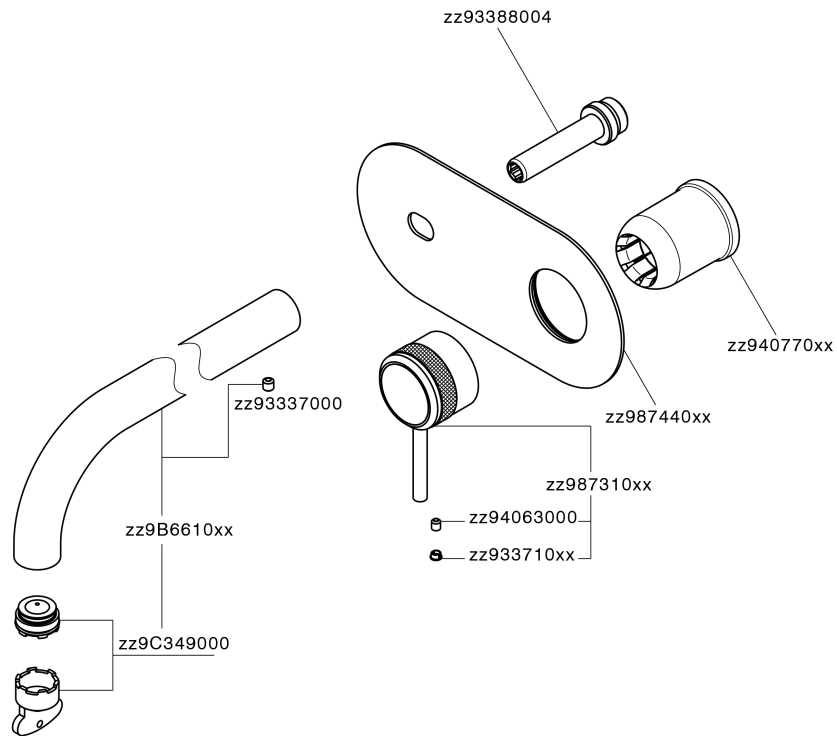

Parte esterna monocomando lavabo a parete CHRONOS_CR00551C

MODELLO **CR00551C**

Parte esterna monocomando lavabo a parete, senza parte incasso, bocca L.300 mm, per art. Easy-Box ZB002450 e art. ZB025510

FINITURE DISPONIBILI

-  **21** 21 Cromo
-  **2F** 2F Nichel Spazzolato
-  **2Q** 2Q Black Titanium

CARATTERISTICHE

Installazione **Incasso**
 Parti Incasso necessarie **ZB002450**

Parte esterna monocomando lavabo a parete CHRONOS_CR00551C

CR00551C

<https://www.huberitalia.com/parte-esterna-monocomando-lavabo-a-parete-chronos-cr00551c>

Parte incasso monocomando lavabo a parete Easy-Box INCASSO_ZB002450

MODELLO **ZB002450**

Parte incasso monocomando lavabo a parete Easy-Box, con scatola di protezione, senza parte esterna

FINITURE DISPONIBILI

CARATTERISTICHE

Installazione	Incasso
Ricambio Cartuccia	ZZ95409000
Cartuccia Monocomando 35 mm	
Incasso	1

Piastra/Plate/Plaque/Platte/Placa

2-3mm: XX 56-76

10mm: XX 48-68

DeviaStop

La tecnologia Devia Stop di Huber consente con un semplice movimento rotativo di gestire la portata dell'acqua e di scegliere la modalità d'erogazione (soffione, doccia a mano).