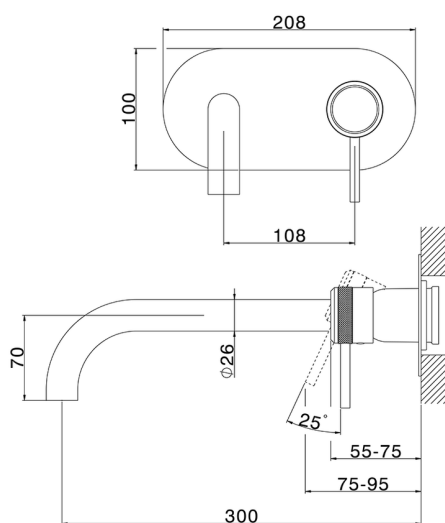

Parte esterna monocomando lavabo a parete CHRONOS_CR00551C

MODELLO **CR00551C**

Parte esterna monocomando lavabo a parete, senza parte incasso, bocca L.300 mm, per art. Easy-Box ZB002450 e art. ZB025510

FINITURE DISPONIBILI

-  **21** 21 Cromo
-  **2F** 2F Nichel Spazzolato
-  **2Q** 2Q Black Titanium

CARATTERISTICHE

Installazione **Incasso**
 Parti Incasso necessarie **ZB002450**

Parte esterna monocomando lavabo a parete CHRONOS_CR00551C

CR00551C

<https://www.huberitalia.com/parte-esterna-monocomando-lavabo-a-parete-chronos-cr00551c>

Parte incasso monocomando lavabo a parete Easy-Box INCASSO_ZB002450

MODELLO **ZB002450**

Parte incasso monocomando lavabo a parete Easy-Box, con scatola di protezione, senza parte esterna

FINITURE DISPONIBILI

CARATTERISTICHE

Installazione	Incasso
Ricambio Cartuccia	ZZ95409000
Cartuccia Monocomando 35 mm	
Incasso	1

Piastra/Plate/Plaque/Platte/Placa

2-3mm: XX 56-76

10mm: XX 48-68

DeviaStop

La tecnologia Devia Stop di Huber consente con un semplice movimento rotativo di gestire la portata dell'acqua e di scegliere la modalità d'erogazione (soffione, doccia a mano).