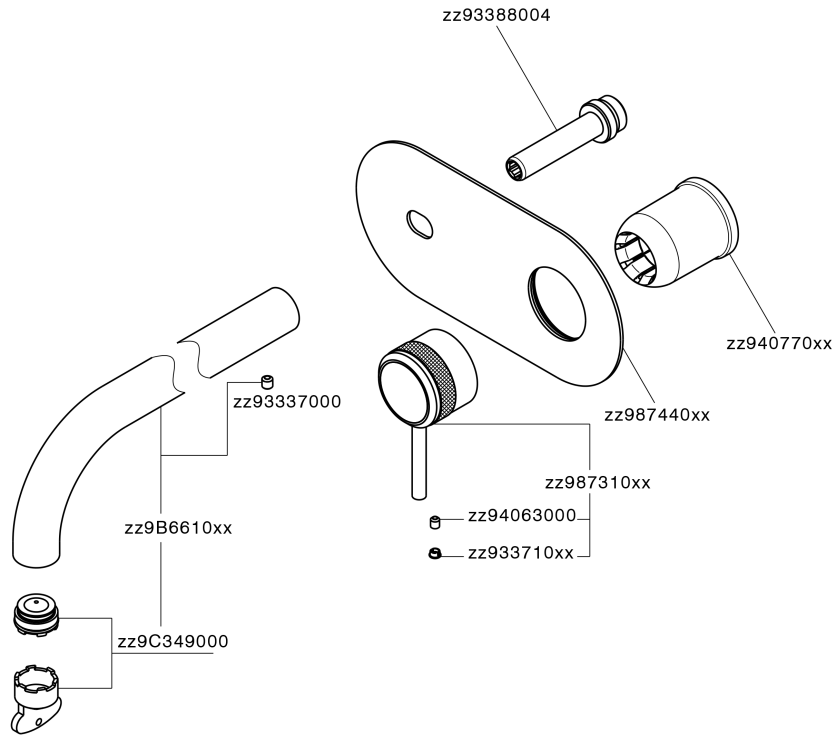

Parte esterna monocomando lavabo a parete CHRONOS_CR00551C

CR00551C

<https://www.huberitalia.com/parte-esterna-monocomando-lavabo-a-parete-chronos-cr00551c>

Parte incasso monocomando lavabo a parete Easy-Box INCASSO_ZB002450

ZB002450 <https://www.huberitalia.com/parte-incasso-monocomando-lavabo-a-parete-easy-box-incasso-zb002450>

2026-06-27