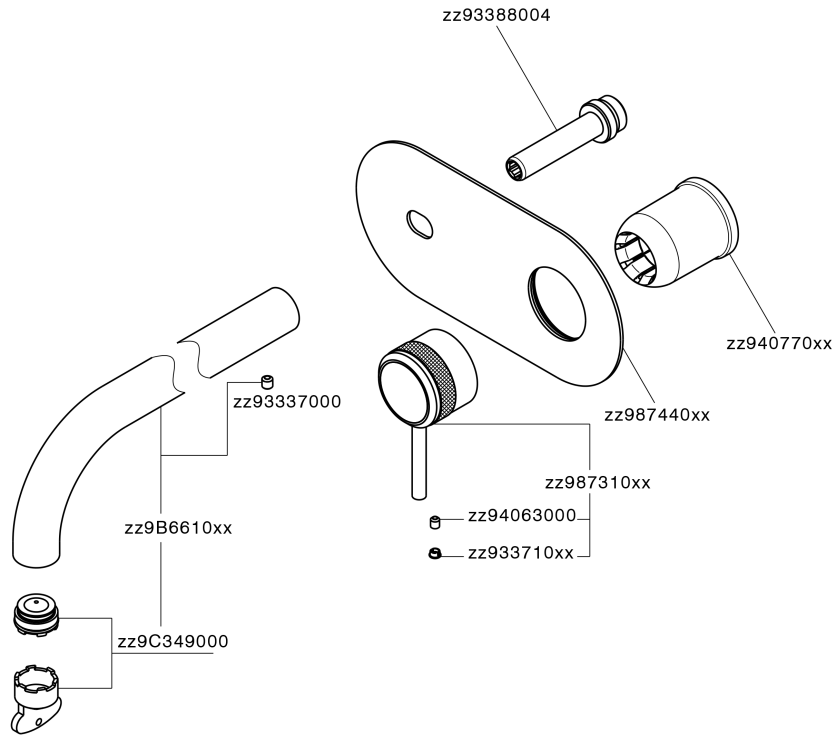

Parte esterna monocomando lavabo a parete CHRONOS_CR00551C

CR00551C

<https://www.huberitalia.com/parte-esterna-monocomando-lavabo-a-parete-chronos-cr00551c>

Parte incasso monocomando lavabo a parete Easy-Box INCASSO_ZB002450

ZB002450 <https://www.huberitalia.com/parte-incasso-monocomando-lavabo-a-parete-easy-box-incasso-zb002450>

2026-05-13