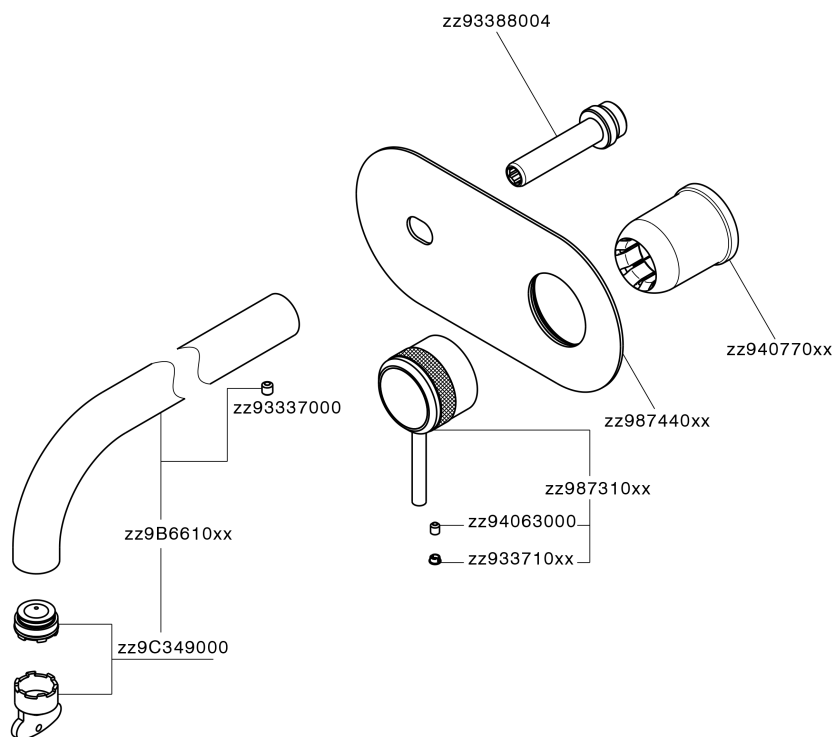

Parte esterna monocomando lavabo a parete CHRONOS_CR00551C

MODELLO **CR00551C**

Parte esterna monocomando lavabo a parete, senza parte incasso, bocca L.300 mm, per art. Easy-Box ZB002450 e art. ZB025510

FINITURE DISPONIBILI

-  **21** 21 Cromo
-  **2F** 2F Nichel Spazzolato
-  **2Q** 2Q Black Titanium

CARATTERISTICHE

Installazione **Incasso**
 Parti Incasso necessarie **ZB002450**

Parte esterna monocomando lavabo a parete CHRONOS_CR00551C

CR00551C

<https://www.huberitalia.com/parte-esterna-monocomando-lavabo-a-parete-chronos-cr00551c>

Parte incasso monocomando lavabo a parete Easy-Box INCASSO_ZB002450

MODELLO **ZB002450**

Parte incasso monocomando lavabo a parete Easy-Box, con scatola di protezione, senza parte esterna

FINITURE DISPONIBILI

 **04** 04 Senza Finitura

CARATTERISTICHE

Installazione	Incasso
Ricambio Cartuccia	ZZ95409000
Cartuccia Monocomando 35 mm	
Incasso	1

Piastra/Plate/Plaque/Platte/Placa

2-3mm: XX 56-76

10mm: XX 48-68