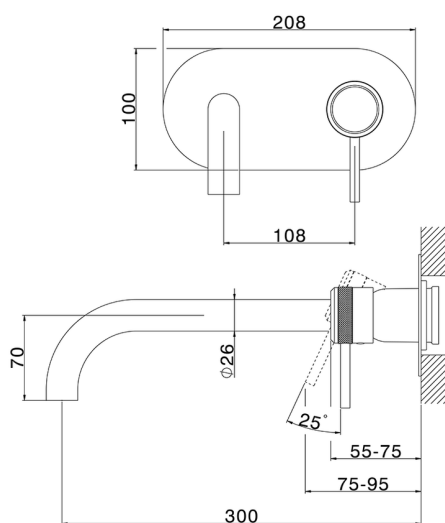

Parte esterna monocomando lavabo a parete CHRONOS_CR00551C

MODELLO **CR00551C**

Parte esterna monocomando lavabo a parete, senza parte incasso, bocca L.300 mm, per art. Easy-Box ZB002450 e art. ZB025510

FINITURE DISPONIBILI

-  **21** 21 Cromo
-  **2F** 2F Nichel Spazzolato
-  **2Q** 2Q Black Titanium

CARATTERISTICHE

Installazione **Incasso**
 Parti Incasso necessarie **ZB002450**

Parte esterna monocomando lavabo a parete CHRONOS_CR00551C

CR00551C

<https://www.huberitalia.com/parte-esterna-monocomando-lavabo-a-parete-chronos-cr00551c>

Parte incasso monocomando lavabo a parete Easy-Box INCASSO_ZB002450

MODELLO **ZB002450**

Parte incasso monocomando lavabo a parete Easy-Box, con scatola di protezione, senza parte esterna

FINITURE DISPONIBILI

 **04** 04 Senza Finitura

CARATTERISTICHE

Installazione	Incasso
Ricambio Cartuccia	ZZ95409000
Cartuccia Monocomando 35 mm	
Incasso	1

Piastra/Plate/Plaque/Platte/Placa

2-3mm: XX 56-76

10mm: XX 48-68