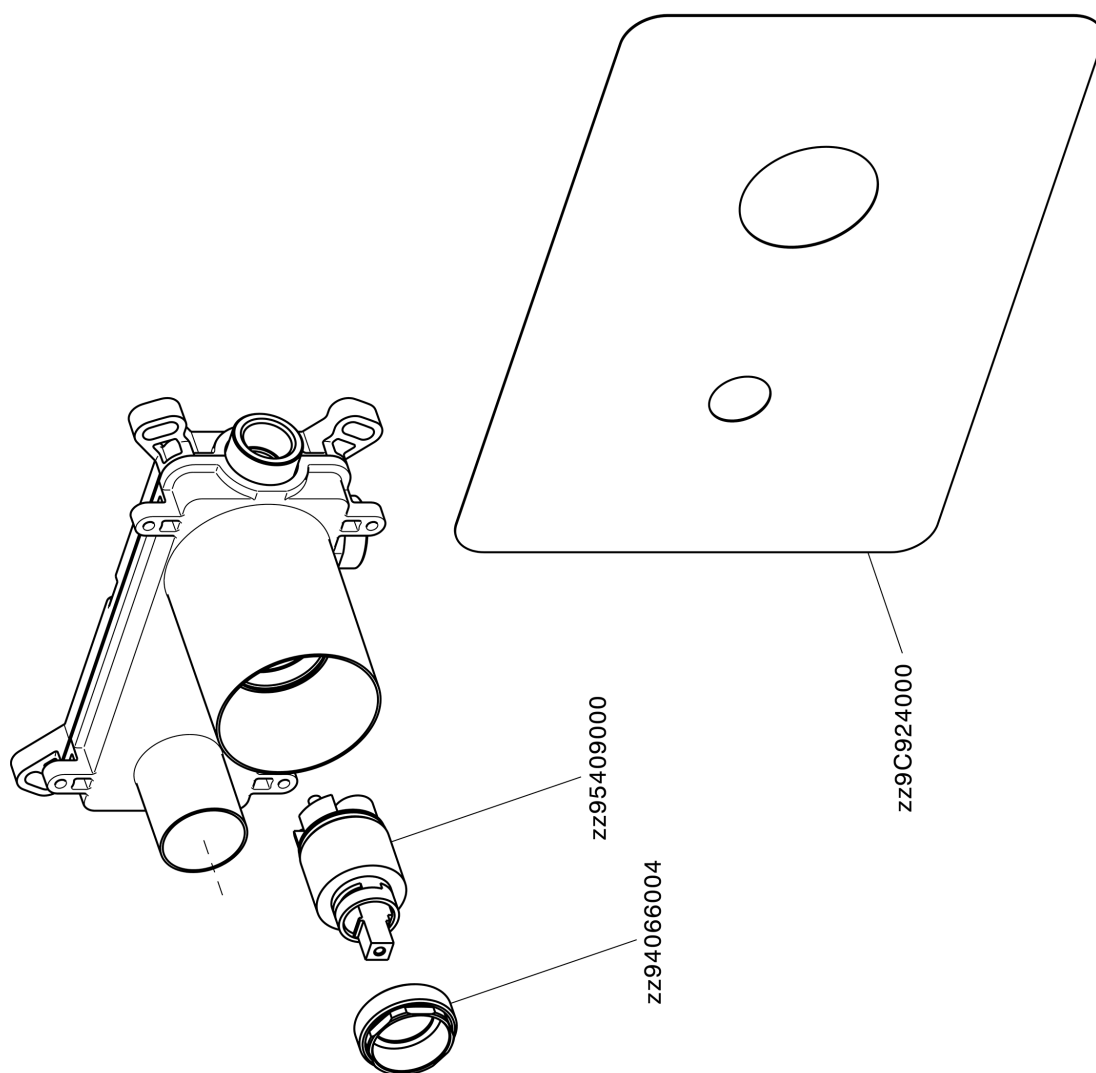

## Parte esterna monocomando lavabo a parete CHRONOS\_CR00551C

CR00551C

<https://www.huberitalia.com/parte-esterna-monocomando-lavabo-a-parete-chronos-cr00551c>

## Parte incasso monocomando lavabo a parete Easy-Box INCASSO\_ZB002450

ZB002450 <https://www.huberitalia.com/parte-incasso-monocomando-lavabo-a-parete-easy-box-incasso-zb002450>

2026-05-13