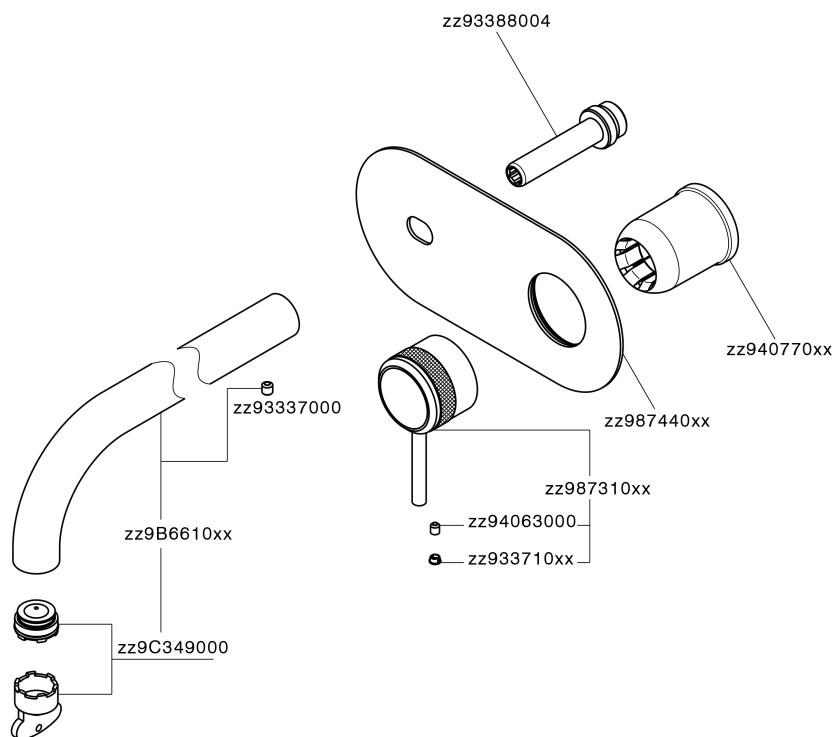

## Parte esterna monocomando lavabo a parete CHRONOS\_CR00551C

CR00551C

<https://www.huberitalia.com/parte-esterna-monocomando-lavabo-a-parete-chronos-cr00551c>

## Parte incasso monocomando lavabo a parete Easy-Box INCASSO\_ZB002450

ZB002450 <https://www.huberitalia.com/parte-incasso-monocomando-lavabo-a-parete-easy-box-incasso-zb002450>

2026-05-13