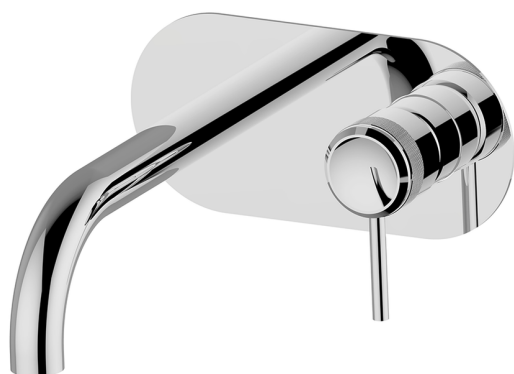

Parte esterna monocomando lavabo a parete CHRONOS_CR00551C

MODELLO **CR00551C**

Parte esterna monocomando lavabo a parete, senza parte incasso, bocca L.300 mm, per art. Easy-Box ZB002450 e art. ZB025510

FINITURE DISPONIBILI

-  **21** 21 Cromo
-  **2F** 2F Nichel Spazzolato
-  **2Q** 2Q Black Titanium

CARATTERISTICHE

Installazione **Incasso**
 Parti Incasso necessarie **ZB002450**

Parte esterna monocomando lavabo a parete CHRONOS_CR00551C

CR00551C

<https://www.huberitalia.com/parte-esterna-monocomando-lavabo-a-parete-chronos-cr00551c>

Parte incasso monocomando lavabo a parete Easy-Box INCASSO_ZB002450

MODELLO **ZB002450**

Parte incasso monocomando lavabo a parete Easy-Box, con scatola di protezione, senza parte esterna

FINITURE DISPONIBILI

04 04 Senza Finitura

CARATTERISTICHE

Installazione	Incasso
Ricambio Cartuccia	ZZ95409000
Cartuccia Monocomando 35 mm	
Incasso	1

Piastra/Plate/Plaque/Platte/Placa

2-3mm: XX 56-76

10mm: XX 48-68