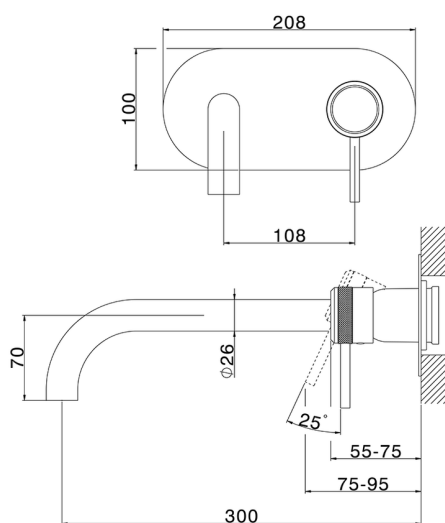

Parte esterna monocomando lavabo a parete CHRONOS_CR00551C

MODELLO **CR00551C**

Parte esterna monocomando lavabo a parete, senza parte incasso, bocca L.300 mm, per art. Easy-Box ZB002450 e art. ZB025510

FINITURE DISPONIBILI

-  **21** 21 Cromo
-  **2F** 2F Nichel Spazzolato
-  **2Q** 2Q Black Titanium

CARATTERISTICHE

Installazione **Incasso**
 Parti Incasso necessarie **ZB002450**

Parte esterna monocomando lavabo a parete CHRONOS_CR00551C

CR00551C

<https://www.huberitalia.com/parte-esterna-monocomando-lavabo-a-parete-chronos-cr00551c>

Parte incasso monocomando lavabo a parete Easy-Box INCASSO_ZB002450

MODELLO **ZB002450**

Parte incasso monocomando lavabo a parete Easy-Box, con scatola di protezione, senza parte esterna

FINITURE DISPONIBILI

04 04 Senza Finitura

CARATTERISTICHE

Installazione	Incasso
Ricambio Cartuccia	ZZ95409000
Cartuccia Monocomando 35 mm	
Incasso	1

Piastra/Plate/Plaque/Platte/Placa

2-3mm: XX 56-76

10mm: XX 48-68