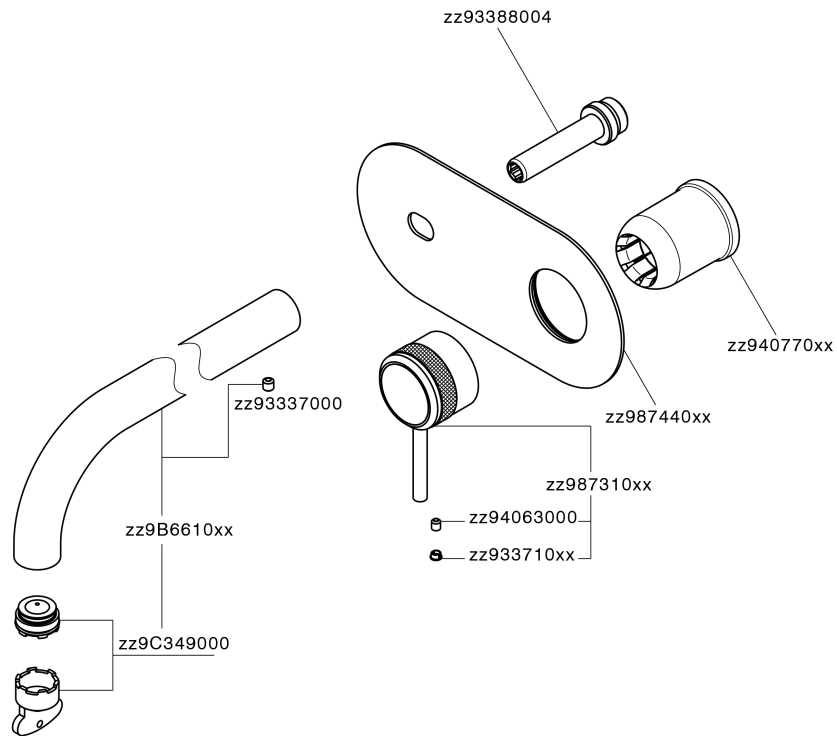

Parte esterna monocomando lavabo a parete CHRONOS_CR00551C

MODELLO **CR00551C**

Parte esterna monocomando lavabo a parete, senza parte incasso, bocca L.300 mm, per art. Easy-Box ZB002450 e art. ZB025510

FINITURE DISPONIBILI

-  **21** 21 Cromo
-  **2F** 2F Nichel Spazzolato
-  **2Q** 2Q Black Titanium

CARATTERISTICHE

Installazione **Incasso**
 Parti Incasso necessarie **ZB002450**

Parte esterna monocomando lavabo a parete CHRONOS_CR00551C

CR00551C

<https://www.huberitalia.com/parte-esterna-monocomando-lavabo-a-parete-chronos-cr00551c>

Parte incasso monocomando lavabo a parete Easy-Box INCASSO_ZB002450

MODELLO **ZB002450**

Parte incasso monocomando lavabo a parete Easy-Box, con scatola di protezione, senza parte esterna

FINITURE DISPONIBILI

04 04 Senza Finitura

CARATTERISTICHE

Installazione	Incasso
Ricambio Cartuccia	ZZ95409000
Cartuccia Monocomando 35 mm	
Incasso	1

Piastra/Plate/Plaque/Platte/Placa

2-3mm: XX 56-76

10mm: XX 48-68