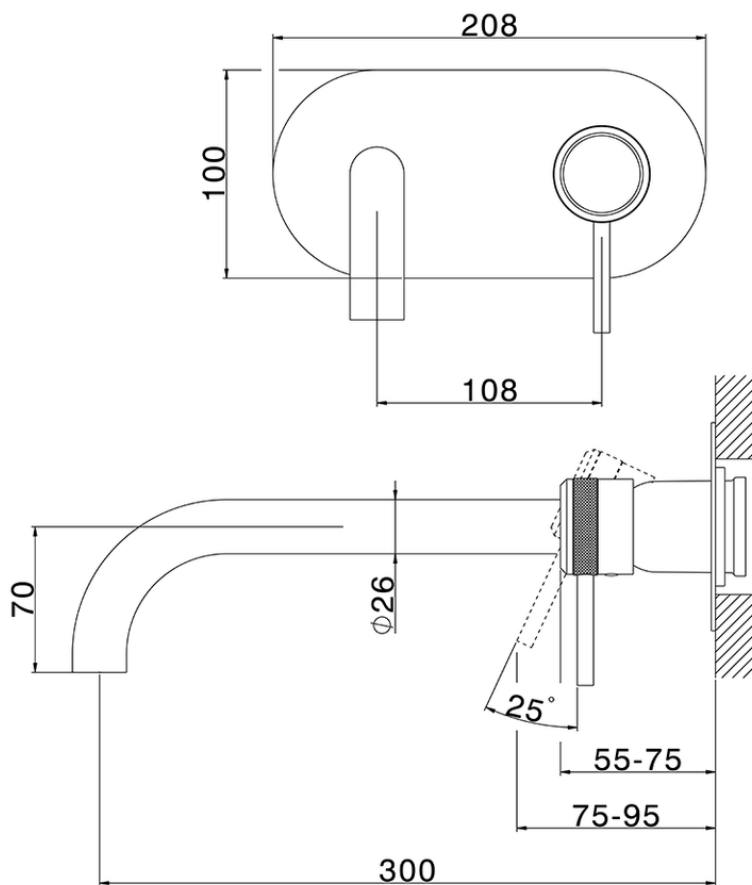

Parte esterna monocomando lavabo a parete CHRONOS\_CR00551C

CR00551C

<https://www.huberitalia.com/parte-esterna-monocomando-lavabo-a-parete-chronos-cr00551c>

Piastra/Plate/Plaque/Platte/Placa

2-3mm: XX 56-76

10mm: XX 48-68