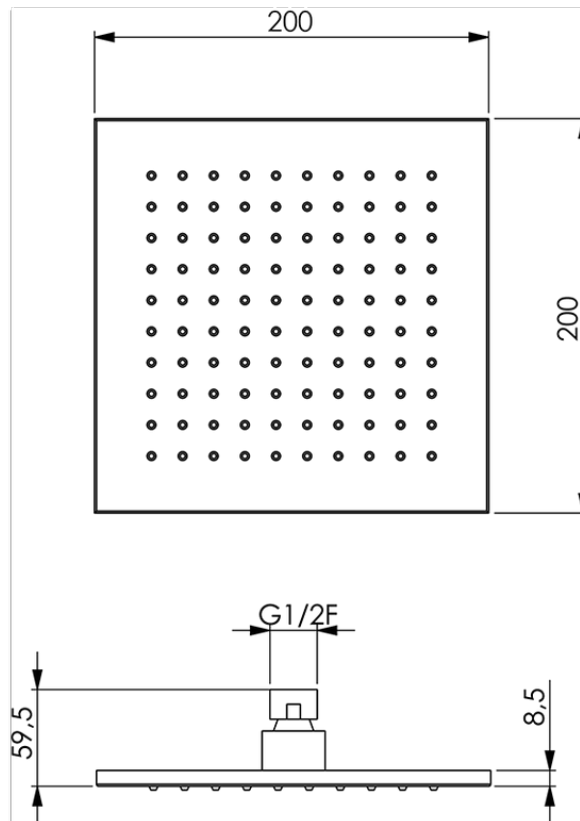

Soffione doccia SHOWER_SS016320

SS016320

<https://www.huberitalia.com/soffione-doccia-shower-ss016320>

2025-07-18