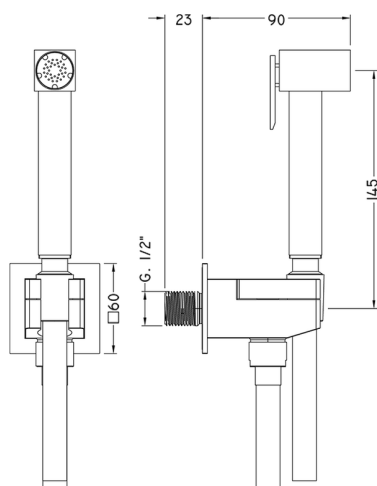

## Set doccetta igienica completo IDROSCOPINI\_EG007935

MODELLO **EG007935**

Set doccetta igienica completo, supporto murale quadro, apertura acqua singola, doccetta igienica in Ottone, flex PVC 120 cm

FINITURE DISPONIBILI

CARATTERISTICHE

**Doccetta igienica**