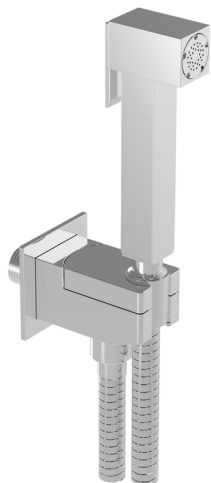

## Set doccetta igienica completo IDROSCOPINI\_EG007935

MODELLO **EG007935**

Set doccetta igienica completo, supporto murale quadro, apertura acqua singola, doccetta igienica in Ottone, flex PVC 120 cm

FINITURE DISPONIBILI

CARATTERISTICHE

**Doccetta igienica**

### Doccetta Igienica

Doccetta igienica multiforo, per la cura dell'igiene personale.

2026-05-13