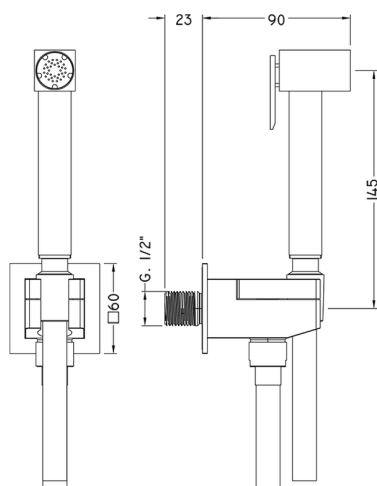

Set doccetta igienica completo IDROSCOPINI_EG007935

MODELLO **EG007935**

Set doccetta igienica completo, supporto murale quadro, apertura acqua singola, doccetta igienica in Ottone, flex PVC 120 cm

FINITURE DISPONIBILI

21 21 Cromo

CARATTERISTICHE

Doccetta igienica

Doccetta Igienica

Doccetta igienica multiforo, per la cura dell'igiene personale.

2026-06-30