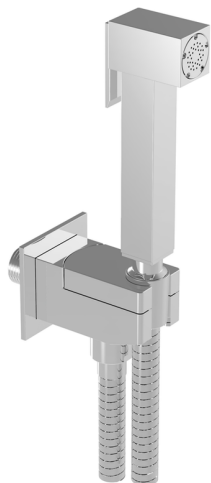

Set doccetta igienica completo IDROSCOPINI_EG007935

MODELLO **EG007935**

Set doccetta igienica completo, supporto murale quadro, apertura acqua singola, doccetta igienica in Ottone, flex PVC 120 cm

FINITURE DISPONIBILI

21 21 Cromo

CARATTERISTICHE

Doccetta igienica

Doccetta Igienica

Doccetta igienica multiforo, per la cura dell'igiene personale.

2026-06-30