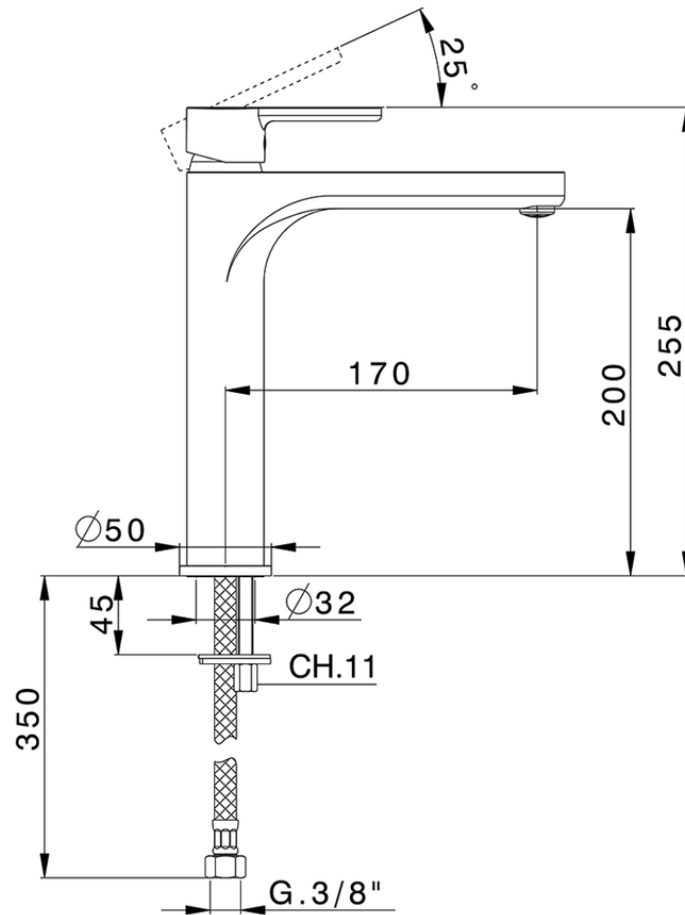

Miscelatore monocomando lavabo alto EnergySave H2_H2003545

H2003545

<https://www.huberitalia.com/miscelatore-monocomando-lavabo-alto-energysave-h2-h2003545>

2026-06-27