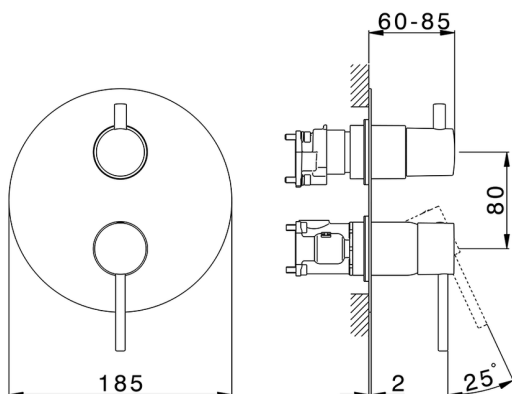

## Completo Monocomando per One-Box TRATTO EVO\_TV0BM030

MODELLO **TV0BM030**

Completo Monocomando per One-Box, con deviatore 2-3 uscite, profondità minima di installazione 67 mm, senza parte incasso, per art. ZB00B030-ZB00B031

FINITURE DISPONIBILI

**21** 21 Cromo

CARATTERISTICHE

Ricambio Cartuccia **ZZ97179000**

**Cartuccia Monocomando 35 mm**

Installazione **Incasso**

Parti Incasso necessarie **ZB00B031**

**ZB00B030**