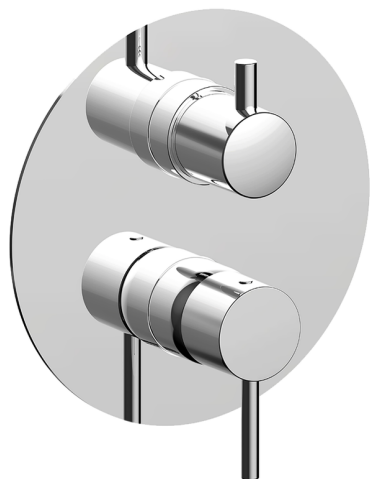

## Completo Monocomando per One-Box TRATTO EVO\_TV0BM030

MODELLO **TV0BM030**

Completo Monocomando per One-Box, con deviatore 2-3 uscite, profondità minima di installazione 67 mm, senza parte incasso, per art. ZB00B030-ZB00B031

FINITURE DISPONIBILI

**21** 21 Cromo

CARATTERISTICHE

Ricambio Cartuccia **ZZ97179000**

**Cartuccia Monocomando 35 mm**

Installazione **Incasso**

Parti Incasso necessarie **ZB00B031**

**ZB00B030**

## Completo Monocomando per One-Box TRATTO EVO\_TV0BM030

TV0BM030

<https://www.huberitalia.com/completo-monocomando-per-one-box-tratto-evo-tv0bm030>

## One-Box Universale per incasso ONE BOX\_ZB00B031

MODELLO **ZB00B031**

One-Box Universale per incasso, per termostatico o monocomando 1 o 2 o 3 uscite, senza parte esterna, con silenziosi, con guarnizione per sigillatura