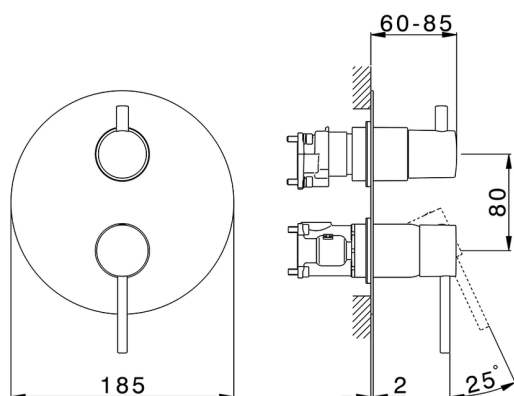

## Completo Monocomando per One-Box TRATTO EVO\_TV0BM030

MODELLO **TV0BM030**

Completo Monocomando per One-Box, con deviatore 2-3 uscite, profondità minima di installazione 67 mm, senza parte incasso, per art. ZB00B030-ZB00B031

FINITURE DISPONIBILI

**21** 21 Cromo

CARATTERISTICHE

Ricambio Cartuccia **ZZ97179000**

**Cartuccia Monocomando 35 mm**

Installazione **Incasso**

Parti Incasso necessarie **ZB00B031**

**ZB00B030**