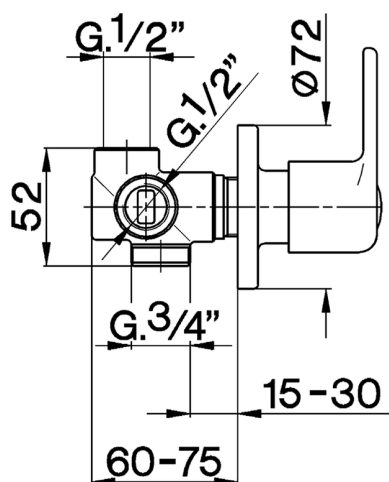

Deviatore incasso 2 uscite EVA_EV000200

MODELLO **EV000200**

Deviatore incasso 2 uscite, uscite 1/2" M e 3/4" F

FINITURE DISPONIBILI

CARATTERISTICHE

Installazione **Incasso**

2026-04-14