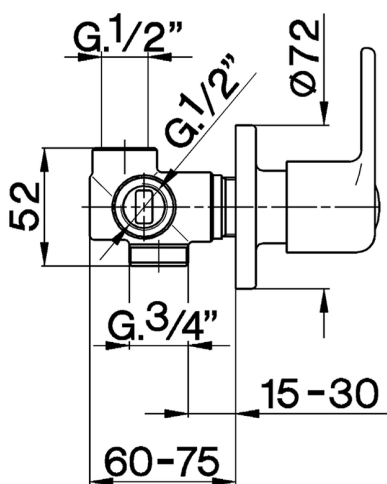

## Deviatore incasso 2 uscite EVA\_EV000200

MODELLO **EV000200**

Deviatore incasso 2 uscite, uscite 1/2" M e 3/4" F

FINITURE DISPONIBILI

CARATTERISTICHE

Installazione **Incasso**

2026-06-09