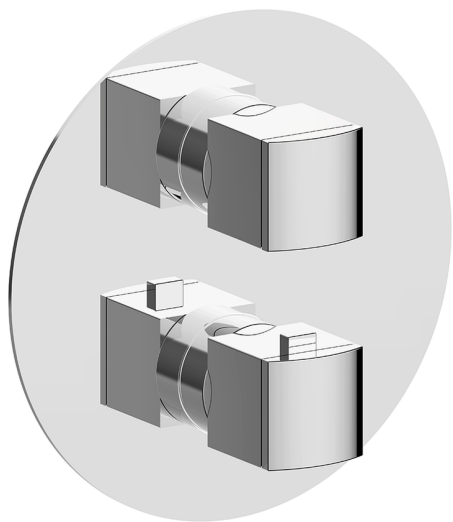

Completo Termostatico per One-Box DADO_DD0BT030

MODELLO **DD0BT030**

Completo Termostatico per One-Box, con devia stop 1-2-3 uscite, profondità minima di installazione 67 mm, senza parte incasso, per art. ZB00B030-ZB00B031

FINITURE DISPONIBILI

-  **21** 21 Cromo
-  **2B** 2B Nichel Lucido
-  **2F** 2F Nichel Spazzolato
-  **40** 40 Nero Opaco
-  **4Q** 4Q Bianco Opaco

CARATTERISTICHE

Ricambio Cartuccia **24.04A.PP**
Cartuccia Termostatica Plus P 8X20
 Installazione **Incasso**
 Parti Incasso necessarie **ZB00B031**
ZB00B030

DeviaStop

La tecnologia Devia Stop di Huber consente con un semplice movimento rotativo di gestire la portata dell'acqua e di scegliere la modalità d'erogazione (soffione, doccia a mano).

Termostatico

Il Termostatico Huber è il tuo personale gestore dell'acqua che ti aiuta a gestire e controllare acqua ed energia senza sprechi.

Completo Termostatico per One-Box DADO_DD0BT030

DD0BT030

<https://www.huberitalia.com/completo-termostatico-per-one-box-dado-dd0bt030>

One-Box Universale per incasso ONE BOX_ZB00B030

MODELLO **ZB00B030**

One-Box Universale per incasso, per termostatico o monocomando 1 o 2 o 3 uscite, senza parte esterna, senza silenziosi, con guarnizione per sigillatura