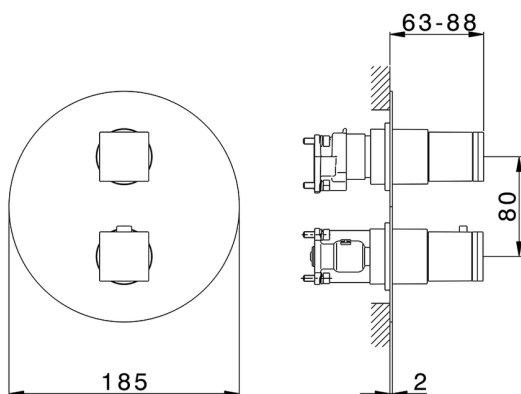

## Completo Termostatico per One-Box DADO\_DD0BT030

MODELLO **DD0BT030**

Completo Termostatico per One-Box, con deviasstop 1-2-3 uscite, profondità minima di installazione 67 mm, senza parte incasso, per art. ZB00B030-ZB00B031

### CARATTERISTICHE

Ricambio Cartuccia **24.04A.PP**  
**Cartuccia Termostatica Plus P 8X20**  
 Installazione **Incasso**  
 Parti Incasso necessarie **ZB00B031**  
**ZB00B030**