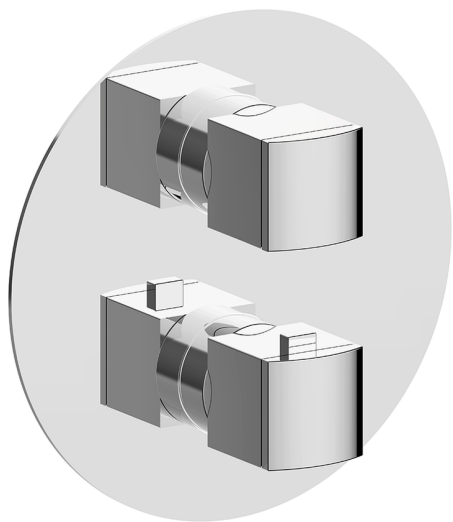

## Completo Termostatico per One-Box DADO\_DD0BT030

MODELLO **DD0BT030**

Completo Termostatico per One-Box, con deviasstop 1-2-3 uscite, profondità minima di installazione 67 mm, senza parte incasso, per art. ZB00B030-ZB00B031

### CARATTERISTICHE

Ricambio Cartuccia **24.04A.PP**  
**Cartuccia Termostatica Plus P 8X20**  
 Installazione **Incasso**  
 Parti Incasso necessarie **ZB00B031**  
**ZB00B030**

#### DeviaStop

La tecnologia Devia Stop di Huber consente con un semplice movimento rotativo di gestire la portata dell'acqua e di scegliere la modalità d'erogazione (soffione, doccia a mano).