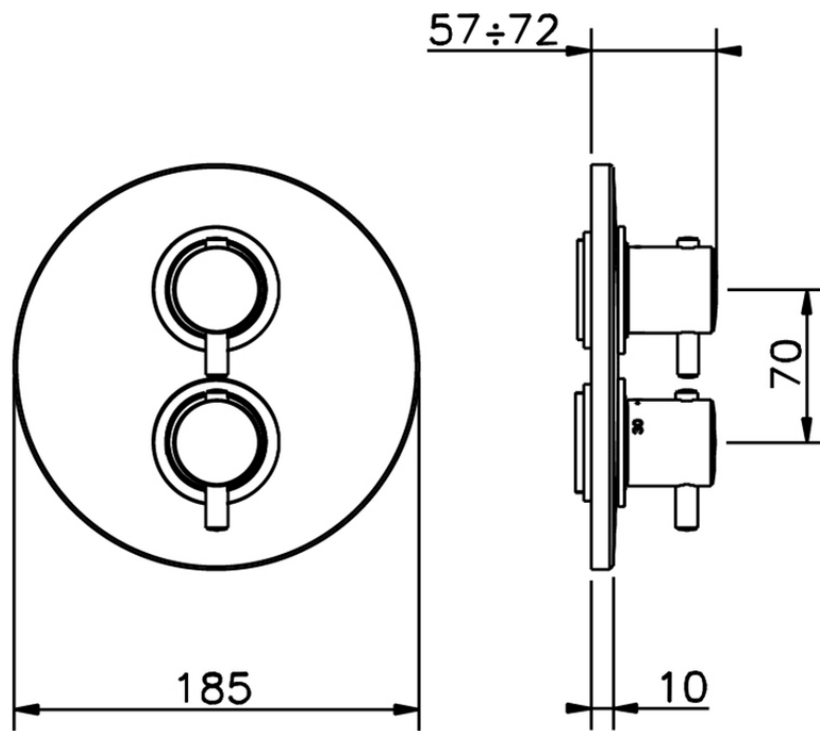

Parte esterna termostatico doccia incasso 1 uscita TRATTO EVO_TV007300

TV007300

<https://www.huberitalia.com/parte-esterna-termostatico-doccia-incasso-1-uscita-tratto-evo-tv007300>

Piastra/Plate/Plaque/Platte/Placa

2-3mm: XX 25-40 YY 76-91

10 mm: XX 16-31 YY 65-80

ZB007301

<https://www.huberitalia.com/parte-incasso-termostatico-doccia-1-uscita-incasso-zb007301>

2026-05-31