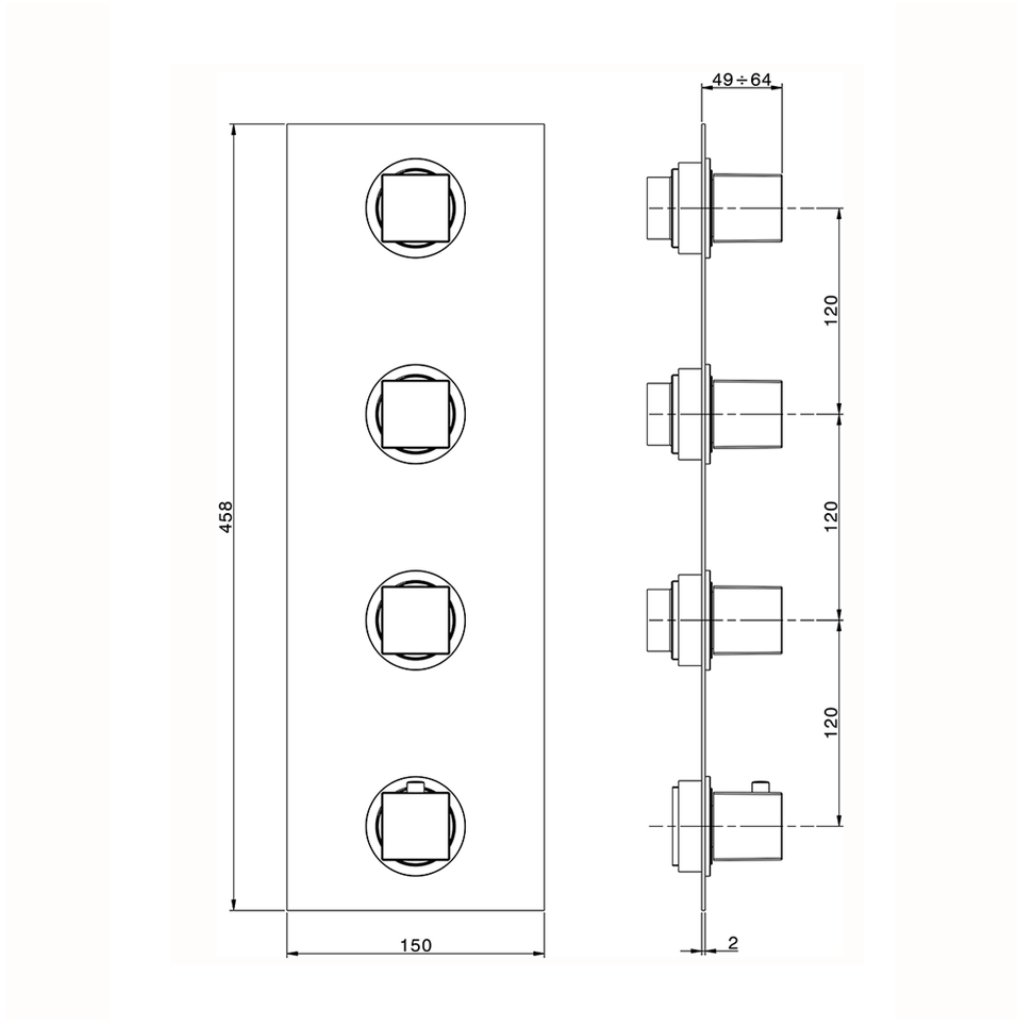

Parte esterna termo doccia incasso 3 funzioni NUOVA EGO_NE01V300

NE01V300

<https://www.huberitalia.com/parte-esterna-termo-doccia-incasso-3-funzioni-nuova-ego-ne01v300>

ZB01V300

<https://www.huberitalia.com/parte-incasso-termostatico-3-funzioni-incasso-zb01v300>