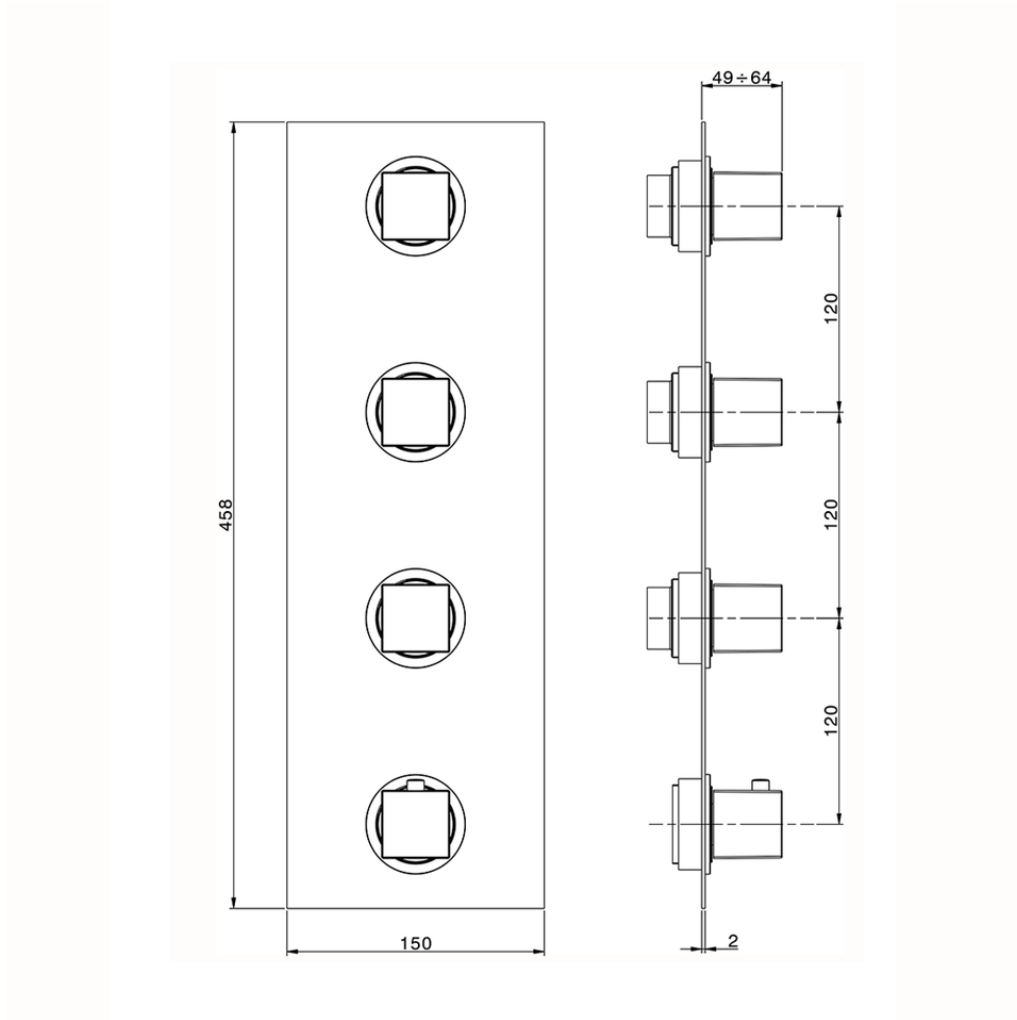

## Parte esterna termo doccia incasso 3 funzioni NUOVA EGO\_NE01V300

NE01V300

<https://www.huberitalia.com/parte-esterna-termo-doccia-incasso-3-funzioni-nuova-ego-ne01v300>

ZB01V300

<https://www.huberitalia.com/parte-incasso-termostatico-3-funzioni-incasso-zb01v300>