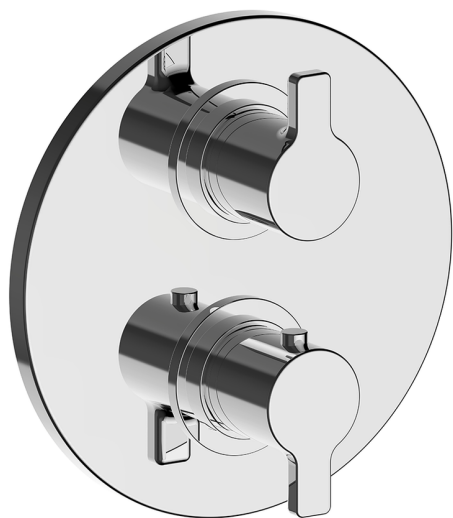

Completo Termostatico per One-Box ONE BOX_H20BT030

MODELLO **H20BT030**

Completo Termostatico per One-Box, con deviasstop 1-2-3 uscite, profondità minima di installazione 67 mm, senza parte incasso, per art. ZB00B030-ZB00B031

FINITURE DISPONIBILI

21 21 Cromo

CARATTERISTICHE

Ricambio Cartuccia **24.04A.PP**

Cartuccia Termostatica Plus P 8X20

Installazione **Incasso**

Parti Incasso necessarie **ZB00B031**

ZB00B030

DeviaStop

La tecnologia Devia Stop di Huber consente con un semplice movimento rotativo di gestire la portata dell'acqua e di scegliere la modalità d'erogazione (soffione, doccetta a mano).

Termostatico

One-Box Universale per incasso ONE BOX_ZB00B031

MODELLO **ZB00B031**

One-Box Universale per incasso, per termostatico o monocomando 1 o 2 o 3 uscite, senza parte esterna, con silenziosi, con guarnizione per sigillatura