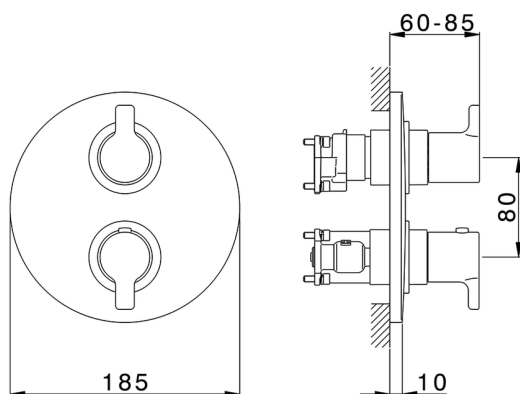

Completo Termostatico per One-Box ONE BOX_H20BT030

MODELLO **H20BT030**

Completo Termostatico per One-Box, con deviasstop 1-2-3 uscite, profondità minima di installazione 67 mm, senza parte incasso, per art. ZB00B030-ZB00B031

FINITURE DISPONIBILI

21 21 Cromo

CARATTERISTICHE

Ricambio Cartuccia **24.04A.PP**

Cartuccia Termostatica Plus P 8X20

Installazione **Incasso**

Parti Incasso necessarie **ZB00B031**

ZB00B030