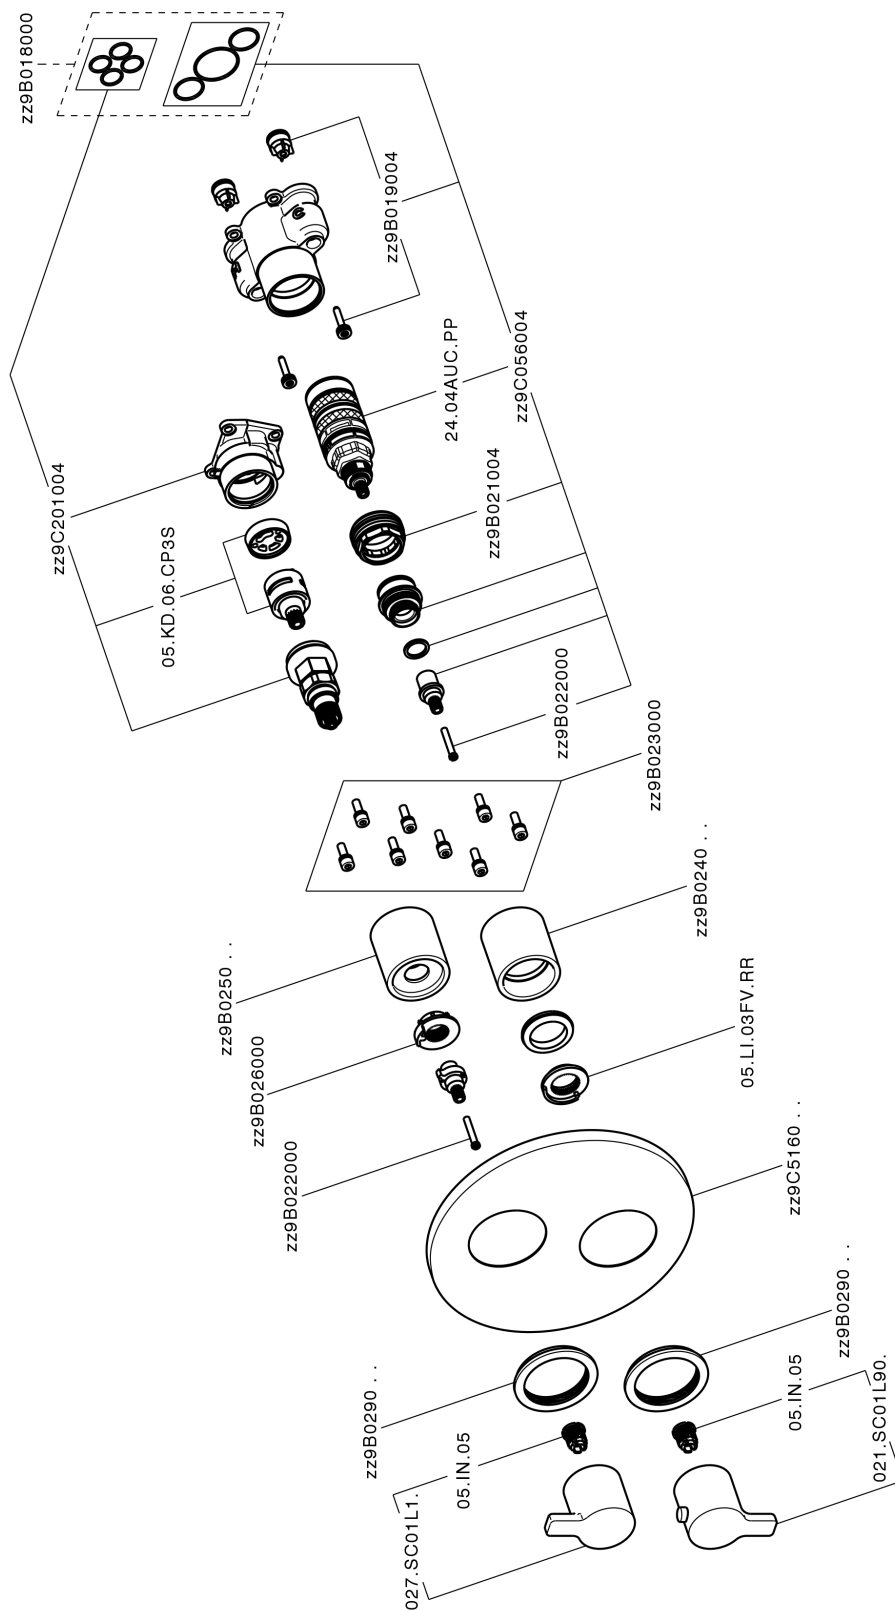

Completo Termostatico per One-Box ONE BOX_H20BT030

H20BT030

<https://www.huberitalia.com/completo-termostatico-per-one-box-one-box-h20bt030>