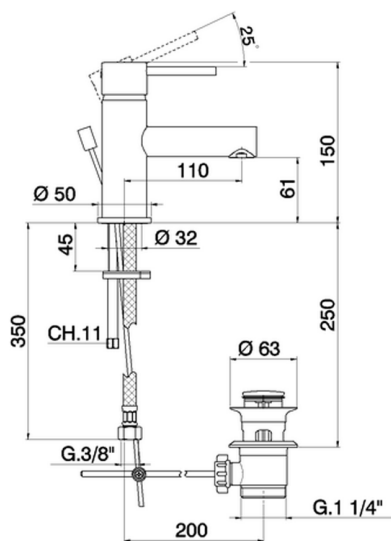

Miscelatore monocomando lavabo TRATTO EVO_TV000510

MODELLO **TV000510**

Miscelatore monocomando lavabo, con scarico automatico 1"1/4, flex inox G.3/8"

FINITURE DISPONIBILI

21 21 Cromo

CARATTERISTICHE

Ricambio Cartuccia **ZZ95435000**

Cartuccia Monocomando 35 mm

EcoStop

Con il Dispositivo EcoStop l'apertura dell'acqua avviene con un punto duro al 50% circa della portata. Un fermo a metà apertura, da vincere con una leggera forza solo e soltanto quando ci sia una reale necessità di richiesta d'acqua alla massima portata. Ciò permette di consumare fino al 50% in meno di acqua.

Miscelatore monocomando lavabo TRATTO EVO_TV000510

TV000510

<https://www.huberitalia.com/miscelatore-monocomando-lavabo-tratto-evo-tv000510>

2026-06-15