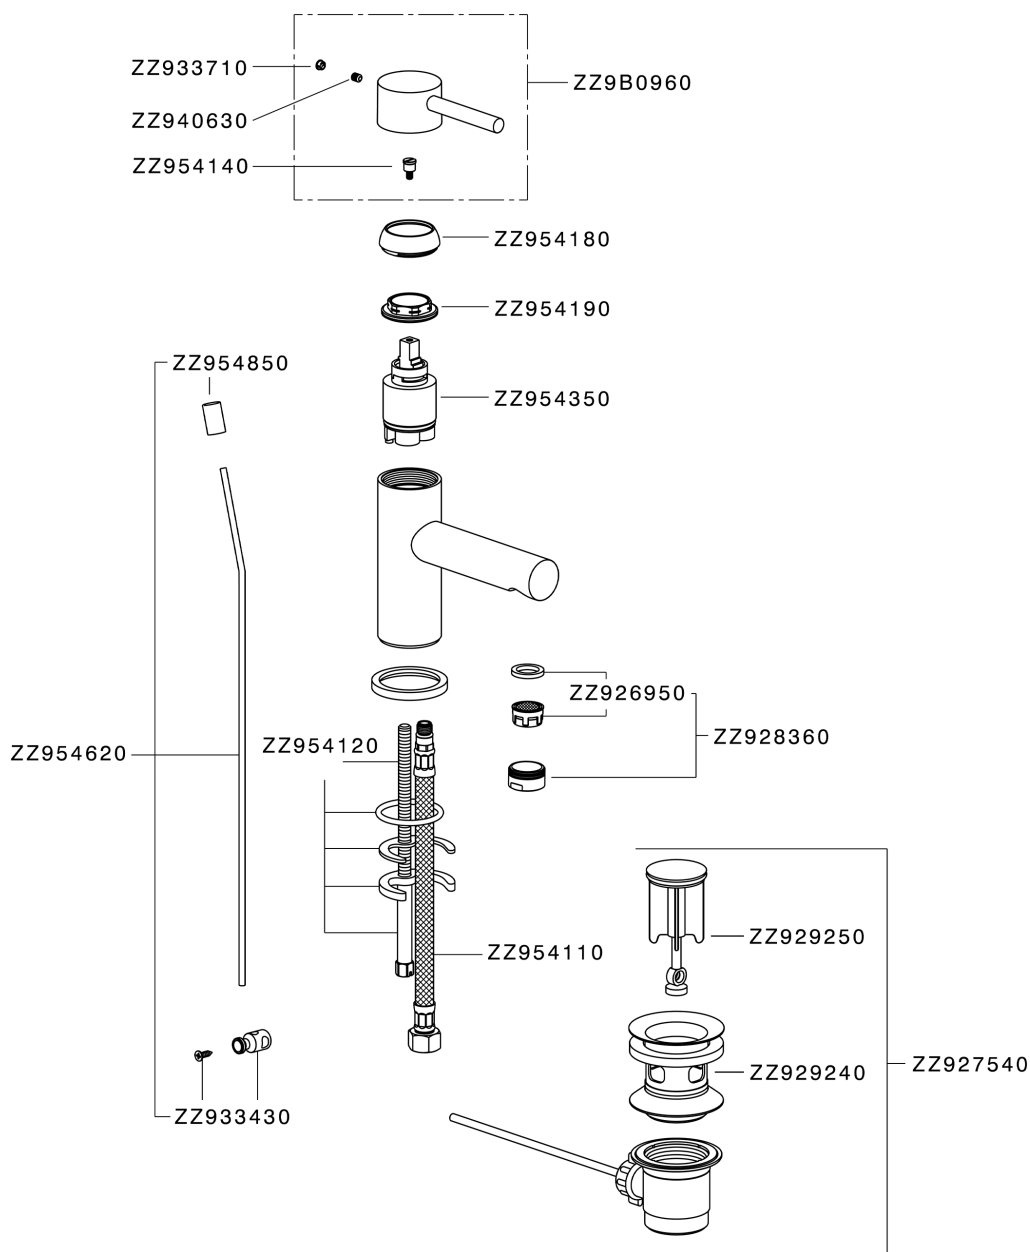

Miscelatore monocomando lavabo TRATTO EVO_TV000510

MODELLO **TV000510**

Miscelatore monocomando lavabo, con scarico automatico 1"1/4, flex inox G.3/8"

FINITURE DISPONIBILI

21 21 Cromo

CARATTERISTICHE

Ricambio Cartuccia **ZZ95435000**

Cartuccia Monocomando 35 mm

EcoStop

Con il Dispositivo EcoStop l'apertura dell'acqua avviene con un punto duro al 50% circa della portata. Un fermo a metà apertura, da vincere con una leggera forza solo e soltanto quando ci sia una reale necessità di richiesta d'acqua alla massima portata. Ciò permette di consumare fino al 50% in meno di acqua.

Miscelatore monocomando lavabo TRATTO EVO_TV000510

TV000510

<https://www.huberitalia.com/miscelatore-monocomando-lavabo-tratto-evo-tv000510>

2026-06-15