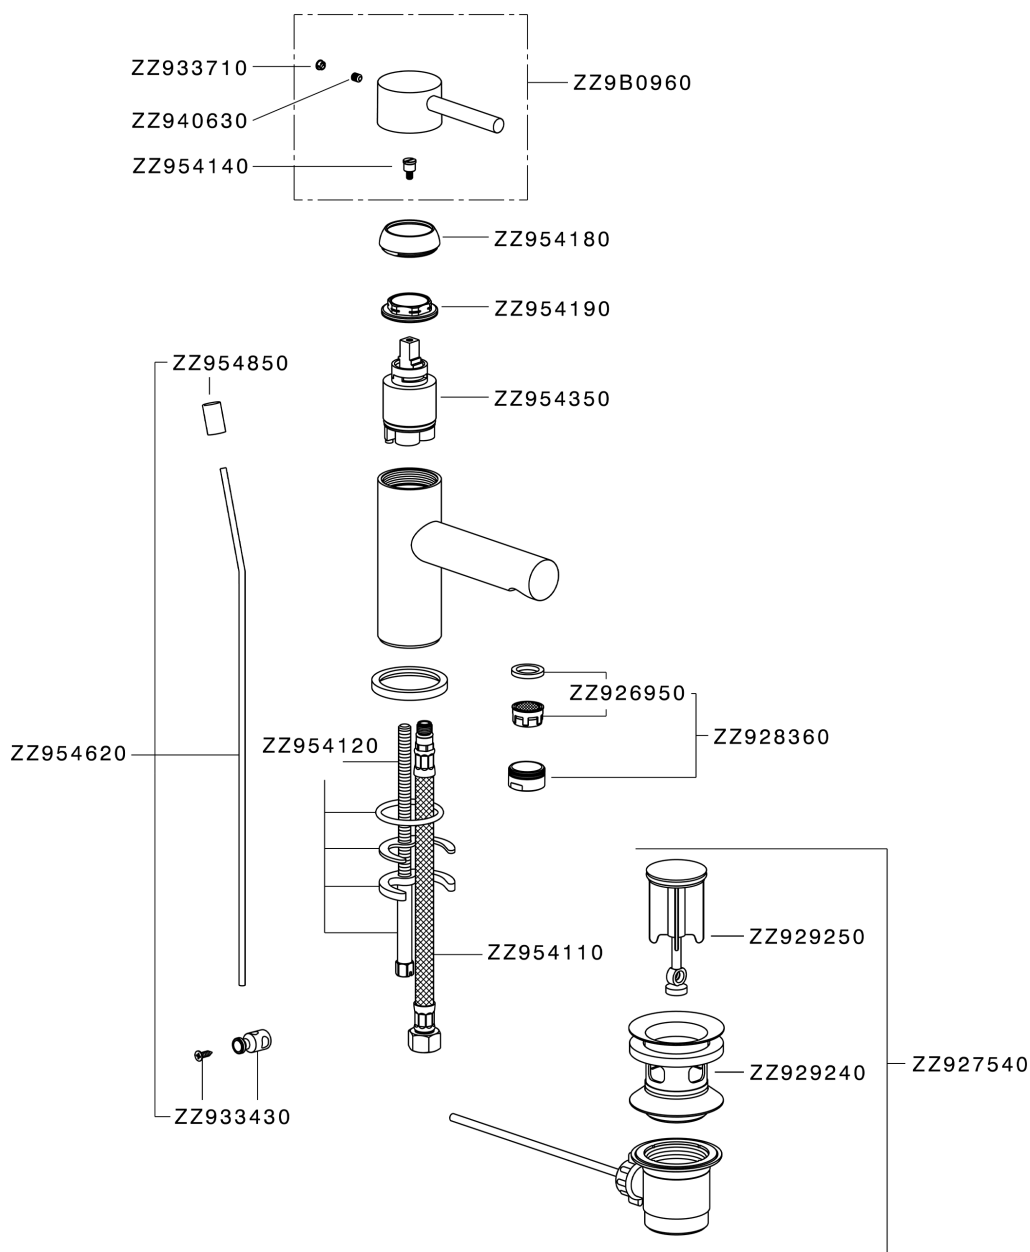

Miscelatore monocomando lavabo TRATTO EVO_TV000510

TV000510

<https://www.huberitalia.com/miscelatore-monocomando-lavabo-tratto-evo-tv000510>

2026-06-15