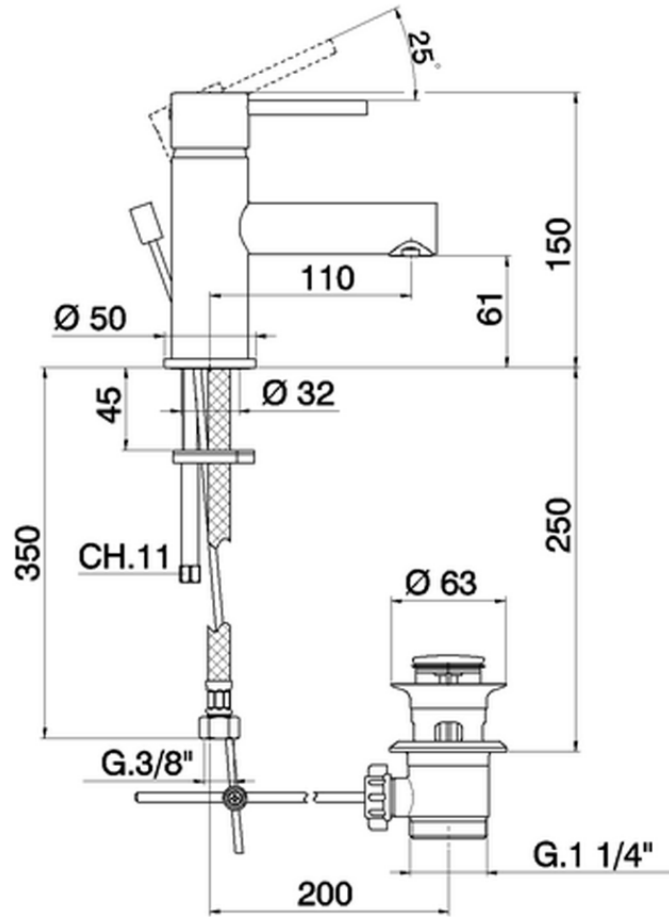

Miscelatore monocomando lavabo TRATTO EVO_TV000510

TV000510

<https://www.huberitalia.com/miscelatore-monocomando-lavabo-tratto-evo-tv000510>

2026-06-15