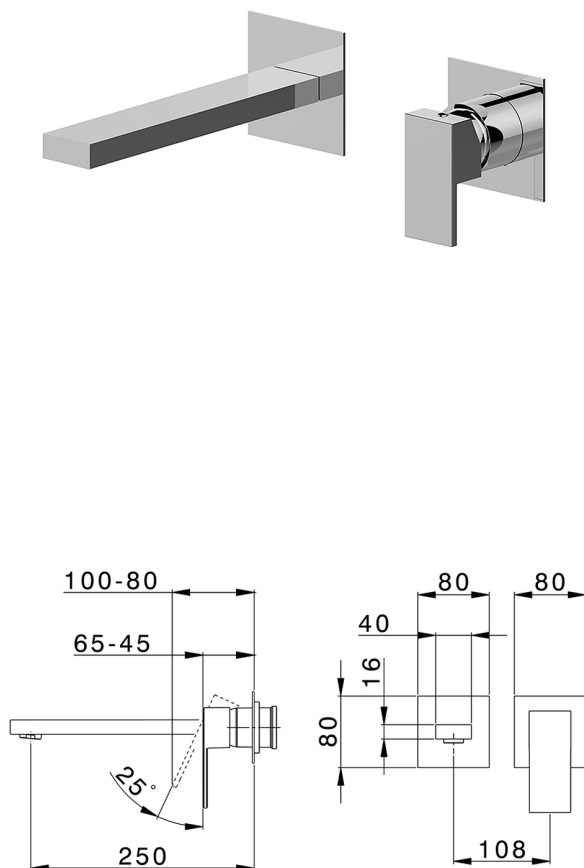

Parte esterna monocomando lavabo a parete NUOVA EGO_NE005511

MODELLO **NE005511**

Parte esterna monocomando lavabo a parete, senza parte incasso, bocca L.250 mm, per art. Easy-Box ZB002450 e art. ZB025510

FINITURE DISPONIBILI

- **21** 21 Cromo
- **2F** 2F Nichel Spazzolato
- **40** 40 Nero Opaco
- **4Q** 4Q Bianco Opaco

CARATTERISTICHE

Installazione **Incasso**
Parti Incasso necessarie **ZB002450**