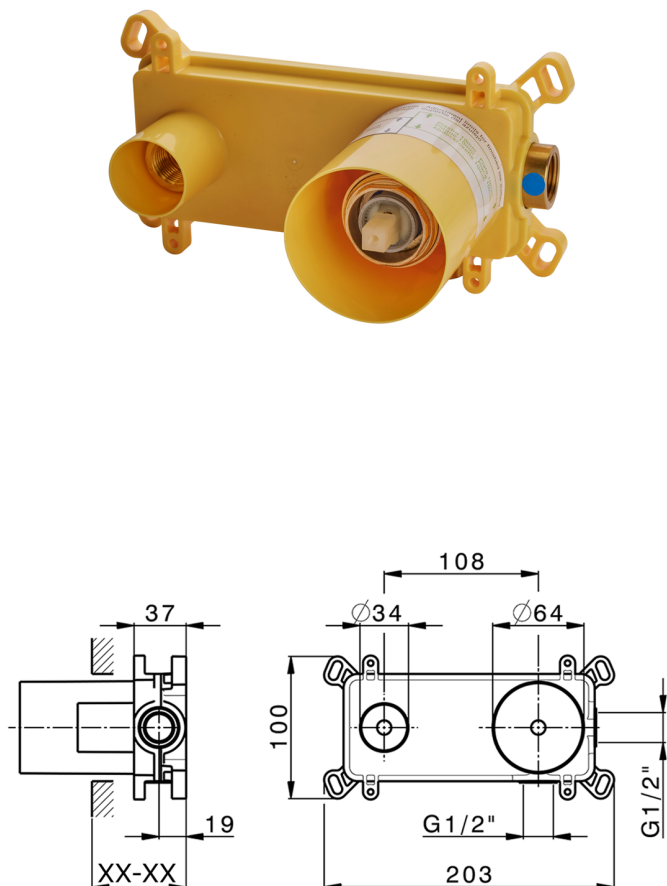

## Parte esterna monocomando lavabo a parete NUOVA EGO\_NE005511

MODELLO **NE005511**

Parte esterna monocomando lavabo a parete, senza parte incasso, bocca L.250 mm, per art. Easy-Box ZB002450 e art. ZB025510

## Parte incasso monocomando lavabo a parete Easy-Box INCASSO\_ZB002450

MODELLO **ZB002450**

Parte incasso monocomando lavabo a parete Easy-Box, con scatola di protezione, senza parte esterna

FINITURE DISPONIBILI

**04** 04 Senza Finitura

CARATTERISTICHE

Installazione	<b>Incasso</b>
Ricambio Cartuccia	<b>ZZ95409000</b>
<b>Cartuccia Monocomando 35 mm</b>	
Incasso	<b>1</b>

Piastra/Plate/Plaque/Platte/Placa

2-3mm: XX 56-76

10mm: XX 48-68