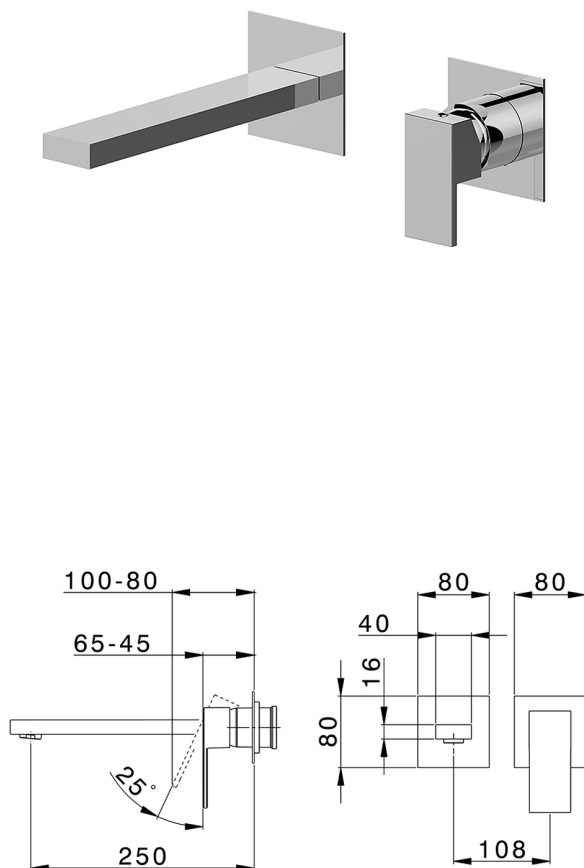

Parte esterna monocomando lavabo a parete NUOVA EGO_NE005511

MODELLO **NE005511**

Parte esterna monocomando lavabo a parete, senza parte incasso, bocca L.250 mm, per art. Easy-Box ZB002450 e art. ZB025510

FINITURE DISPONIBILI

-  **21** 21 Cromo
-  **2F** 2F Nichel Spazzolato
-  **40** 40 Nero Opaco
-  **4Q** 4Q Bianco Opaco

CARATTERISTICHE

Installazione **Incasso**
 Parti Incasso necessarie **ZB002450**

Parte incasso monocomando lavabo a parete Easy-Box INCASSO_ZB002450

MODELLO **ZB002450**

Parte incasso monocomando lavabo a parete Easy-Box, con scatola di protezione, senza parte esterna

FINITURE DISPONIBILI

CARATTERISTICHE

Installazione	Incasso
Ricambio Cartuccia	ZZ95409000
Cartuccia Monocomando 35 mm	
Incasso	1

Piastra/Plate/Plaque/Platte/Placa

2-3mm: XX 56-76

10mm: XX 48-68

DeviaStop

La tecnologia Devia Stop di Huber consente con un semplice movimento rotativo di gestire la portata dell'acqua e di scegliere la modalità d'erogazione (soffione, doccetta a mano).