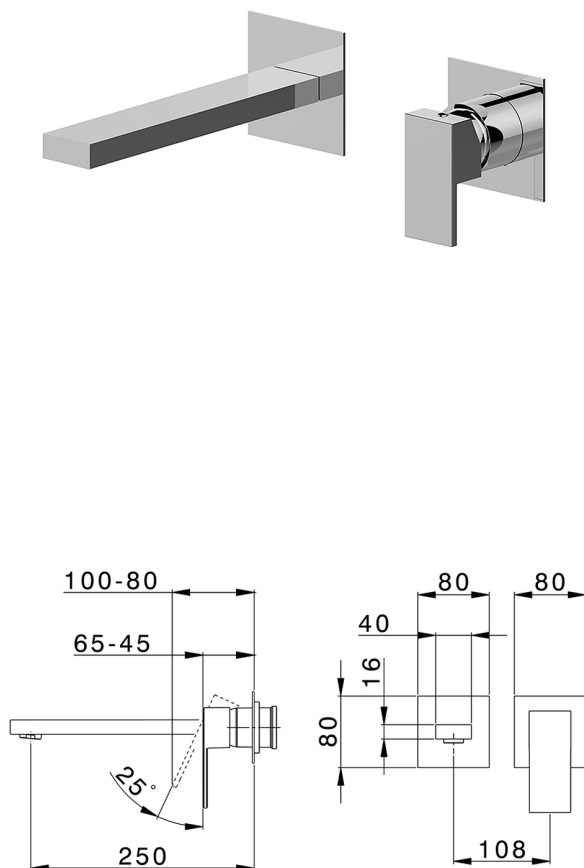

Parte esterna monocomando lavabo a parete NUOVA EGO_NE005511

MODELLO **NE005511**

Parte esterna monocomando lavabo a parete, senza parte incasso, bocca L.250 mm, per art. Easy-Box ZB002450 e art. ZB025510

FINITURE DISPONIBILI

-  **21** 21 Cromo
-  **2F** 2F Nichel Spazzolato
-  **40** 40 Nero Opaco
-  **4Q** 4Q Bianco Opaco

CARATTERISTICHE

Installazione **Incasso**
 Parti Incasso necessarie **ZB002450**

Parte incasso monocomando lavabo a parete Easy-Box INCASSO_ZB002450

MODELLO **ZB002450**

Parte incasso monocomando lavabo a parete Easy-Box, con scatola di protezione, senza parte esterna

FINITURE DISPONIBILI

CARATTERISTICHE

Installazione	Incasso
Ricambio Cartuccia	ZZ95409000
Cartuccia Monocomando 35 mm	
Incasso	1

Piastra/Plate/Plaque/Platte/Placa

2-3mm: XX 56-76

10mm: XX 48-68

DeviaStop

La tecnologia Devia Stop di Huber consente con un semplice movimento rotativo di gestire la portata dell'acqua e di scegliere la modalità d'erogazione (soffione, doccia a mano).