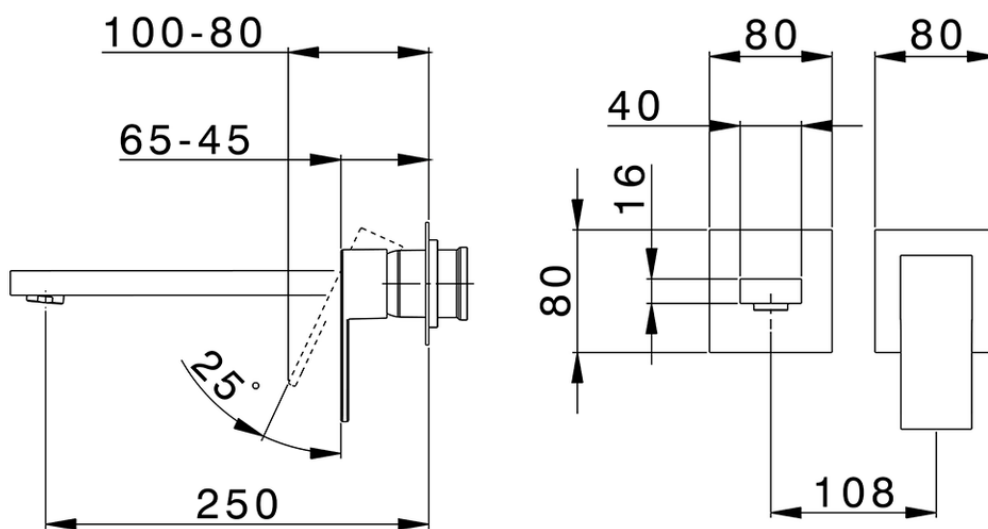

Parte esterna monocomando lavabo a parete NUOVA EGO_NE005511

NE005511

<https://www.huberitalia.com/parte-esterna-monocomando-lavabo-a-parete-nuova-ego-ne005511>

Piastra/Plate/Plaque/Platte/Placa

2-3mm: XX 56-76

10mm: XX 48-68