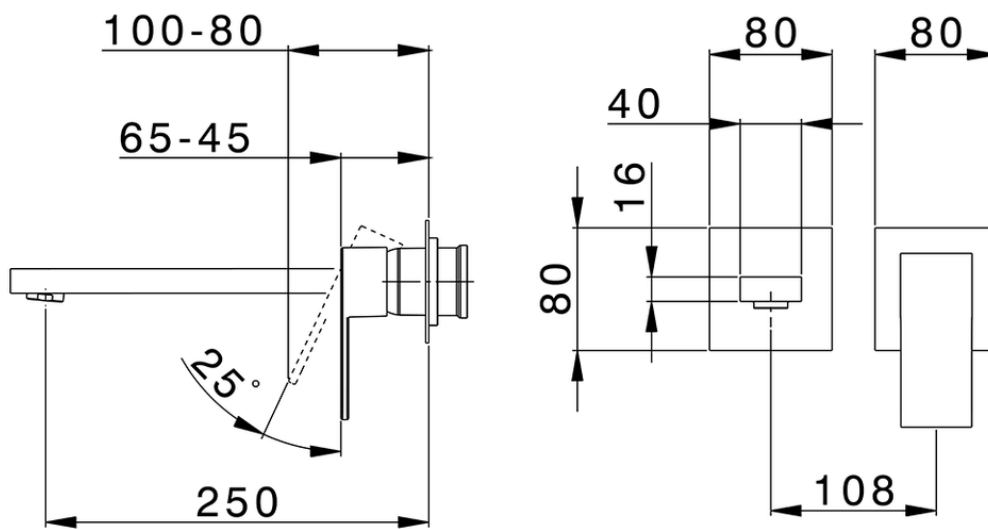

Parte esterna monocomando lavabo a parete NUOVA EGO_NE005511

NE005511

<https://www.huberitalia.com/parte-esterna-monocomando-lavabo-a-parete-nuova-ego-ne005511>

Piastra/Plate/Plaque/Platte/Placa

2-3mm: XX 56-76

10mm: XX 48-68