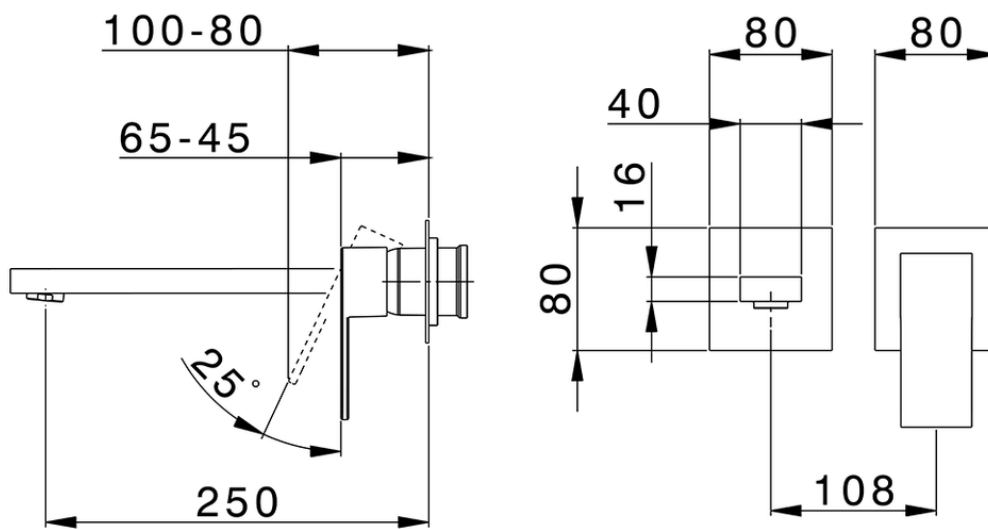

Parte esterna monocomando lavabo a parete NUOVA EGO\_NE005511

NE005511

<https://www.huberitalia.com/parte-esterna-monocomando-lavabo-a-parete-nuova-ego-ne005511>

Piastra/Plate/Plaque/Platte/Placa

2-3mm: XX 56-76

10mm: XX 48-68