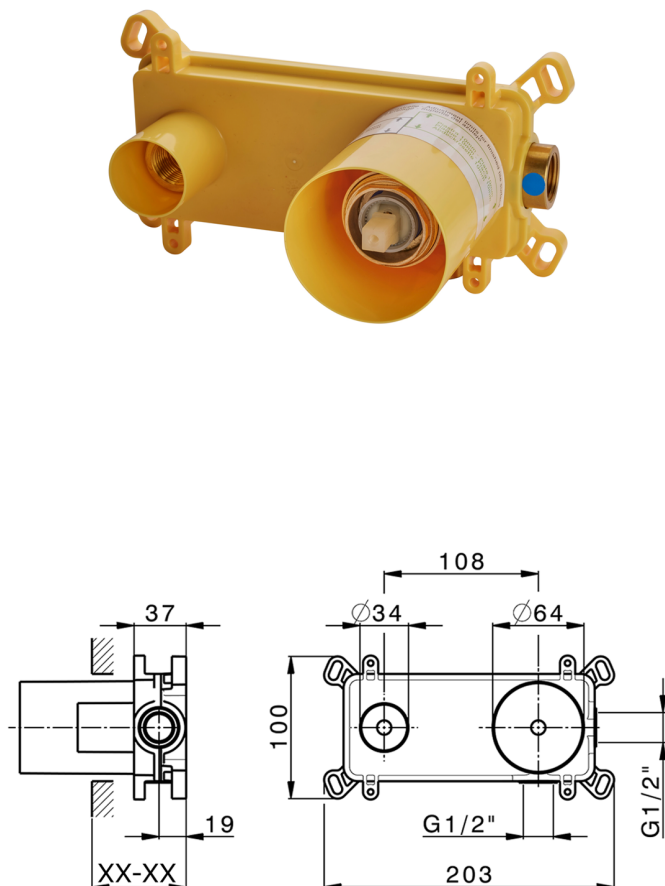

Parte esterna monocomando lavabo a parete NUOVA EGO_NE005511

MODELLO **NE005511**

Parte esterna monocomando lavabo a parete, senza parte incasso, bocca L.250 mm, per art. Easy-Box ZB002450 e art. ZB025510

FINITURE DISPONIBILI

-  **21** 21 Cromo
-  **2F** 2F Nichel Spazzolato
-  **40** 40 Nero Opaco
-  **4Q** 4Q Bianco Opaco

CARATTERISTICHE

Installazione **Incasso**
 Parti Incasso necessarie **ZB002450**

Parte incasso monocomando lavabo a parete Easy-Box INCASSO_ZB002450

MODELLO **ZB002450**

Parte incasso monocomando lavabo a parete Easy-Box, con scatola di protezione, senza parte esterna

FINITURE DISPONIBILI

04 04 Senza Finitura

CARATTERISTICHE

Installazione	Incasso
Ricambio Cartuccia	ZZ95409000
Cartuccia Monocomando 35 mm	
Incasso	1

Piastra/Plate/Plaque/Platte/Placa

2-3mm: XX 56-76

10mm: XX 48-68

DeviaStop

La tecnologia Devia Stop di Huber consente con un semplice movimento rotativo di gestire la portata dell'acqua e di scegliere la modalità d'erogazione (soffione, doccetta a mano).