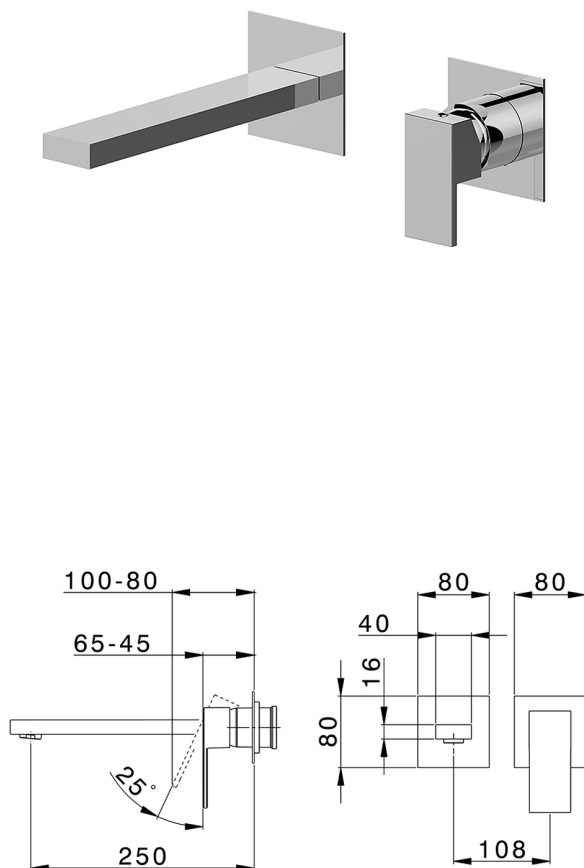

Parte esterna monocomando lavabo a parete NUOVA EGO_NE005511

MODELLO **NE005511**

Parte esterna monocomando lavabo a parete, senza parte incasso, bocca L.250 mm, per art. Easy-Box ZB002450 e art. ZB025510

FINITURE DISPONIBILI

-  **21** 21 Cromo
-  **2F** 2F Nichel Spazzolato
-  **40** 40 Nero Opaco
-  **4Q** 4Q Bianco Opaco

CARATTERISTICHE

Installazione **Incasso**
 Parti Incasso necessarie **ZB002450**

Parte incasso monocomando lavabo a parete Easy-Box INCASSO_ZB002450

MODELLO **ZB002450**

Parte incasso monocomando lavabo a parete Easy-Box, con scatola di protezione, senza parte esterna

FINITURE DISPONIBILI

04 04 Senza Finitura

CARATTERISTICHE

Installazione	Incasso
Ricambio Cartuccia	ZZ95409000
Cartuccia Monocomando 35 mm	
Incasso	1

Piastra/Plate/Plaque/Platte/Placa

2-3mm: XX 56-76

10mm: XX 48-68

DeviaStop

La tecnologia Devia Stop di Huber consente con un semplice movimento rotativo di gestire la portata dell'acqua e di scegliere la modalità d'erogazione (soffione, doccetta a mano).