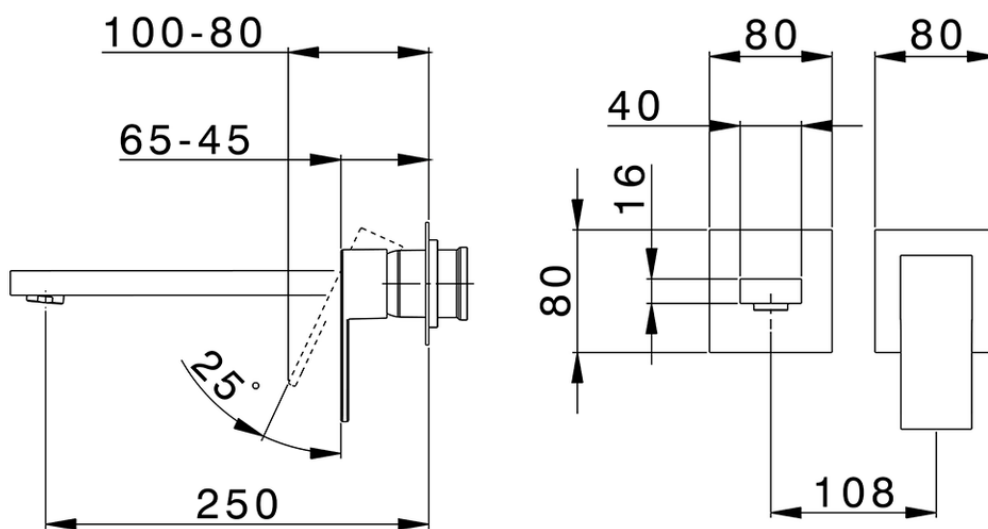

Parte esterna monocomando lavabo a parete NUOVA EGO_NE005511

NE005511

<https://www.huberitalia.com/parte-esterna-monocomando-lavabo-a-parete-nuova-ego-ne005511>