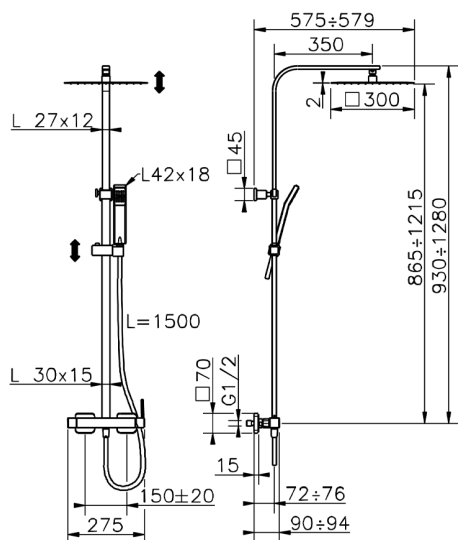

Colonna doccia monocomando 2 funzioni COLUMNS_QT0R4032

MODELLO **QT0R4032**

Colonna doccia monocomando 2 funzioni,deviastop
2 uscite,colonna telescopica,supporto doccetta
scorrevole,doccetta monogetto Quad 42x18 mm in
ABS,soffione quadro 300x300 mm sp.2 mm in
INOX,flessibile liscio SILVERFLEX 150 cm

FINITURE DISPONIBILI

21 21 Cromo

40 40 Nero Opaco

CARATTERISTICHE

Ricambio Cartuccia **ZZ94240000**

Cartuccia Monocomando 25 mm

2026-04-15