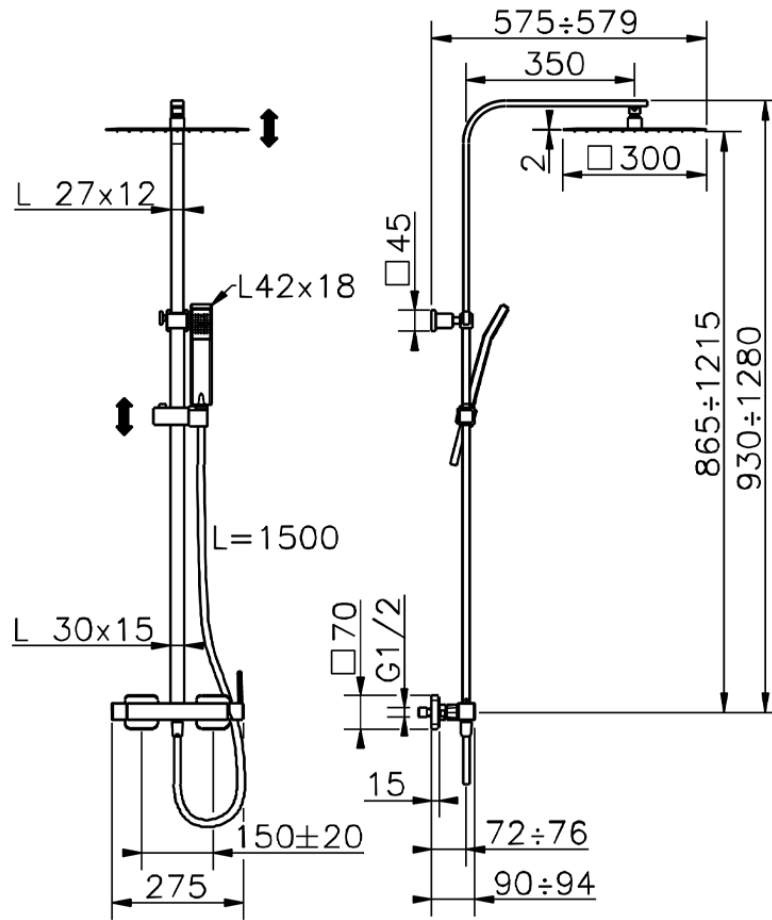

## Colonna doccia monocomando 2 funzioni COLUMNS\_QT0R4032

QT0R4032

<https://www.huberitalia.com/colonna-doccia-monocomando-2-funzioni-columns-qt0r4032>

2026-03-09