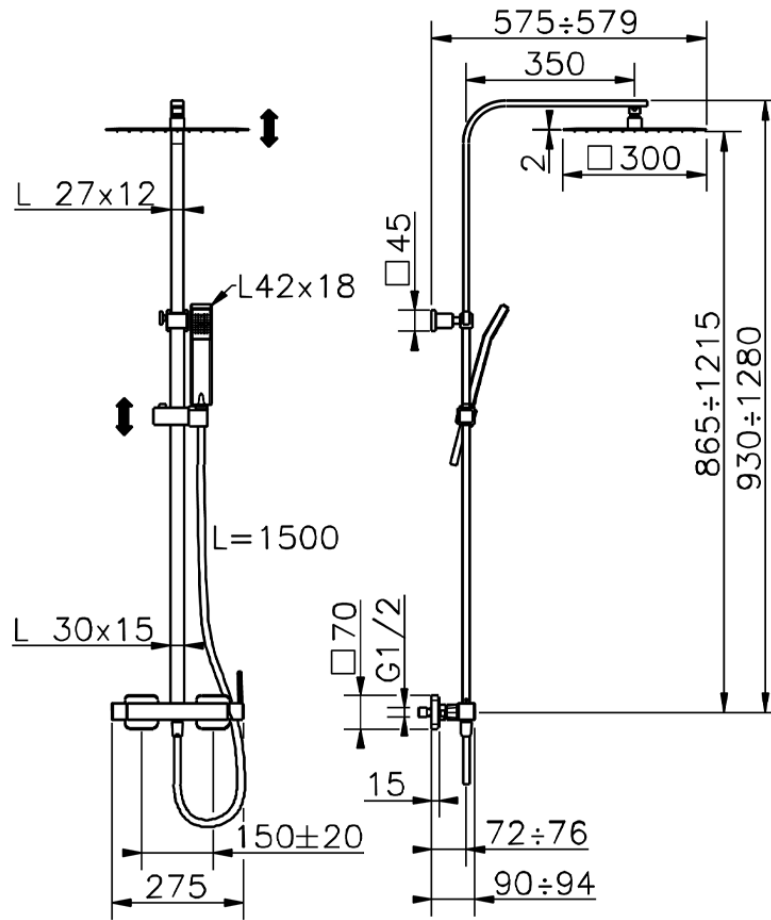

Colonna doccia monocomando 2 funzioni COLUMNS_QT0R4032

QT0R4032

<https://www.huberitalia.com/colonna-doccia-monocomando-2-funzioni-columns-qt0r4032>

2026-04-15