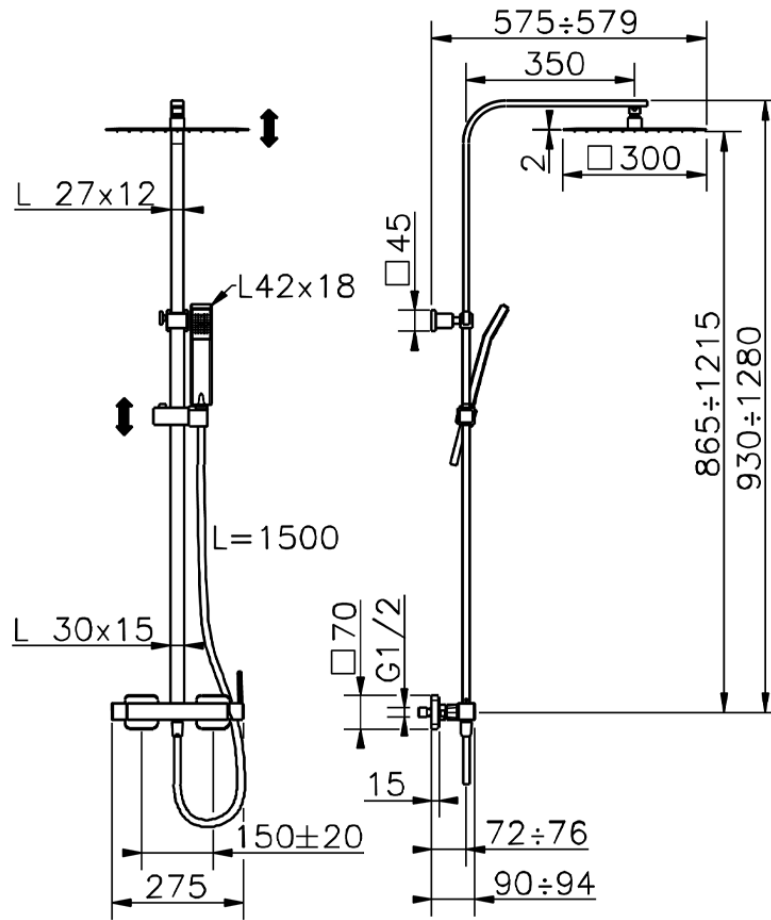

Colonna doccia monocomando 2 funzioni COLUMNS_QT0R4032

QT0R4032

<https://www.huberitalia.com/colonna-doccia-monocomando-2-funzioni-columns-qt0r4032>

2026-04-17