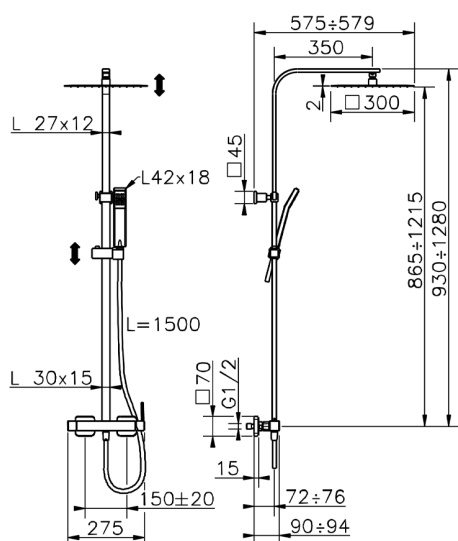

Colonna doccia monocomando 2 funzioni COLUMNS_QT0R4032

MODELLO **QT0R4032**

Colonna doccia monocomando 2 funzioni,deviastop
2 uscite,colonna telescopica,supporto doccetta
scorrevole,doccetta monogetto Quad 42x18 mm in
ABS,soffione quadro 300x300 mm sp.2 mm in
INOX,flessibile liscio SILVERFLEX 150 cm

FINITURE DISPONIBILI

-  **21** 21 Cromo
-  **40** 40 Nero Opaco

CARATTERISTICHE

Ricambio Cartuccia **ZZ94240000**

Cartuccia Monocomando 25 mm

2026-04-15