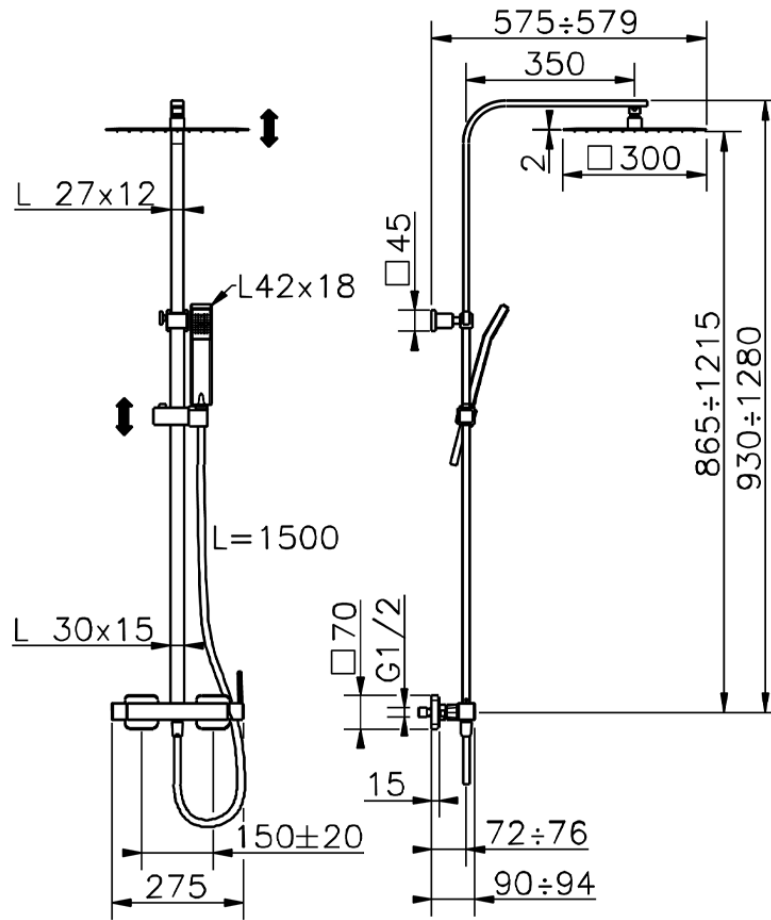

## Colonna doccia monocomando 2 funzioni COLUMNS\_QT0R4032

QT0R4032

<https://www.huberitalia.com/colonna-doccia-monocomando-2-funzioni-columns-qt0r4032>

2026-04-15