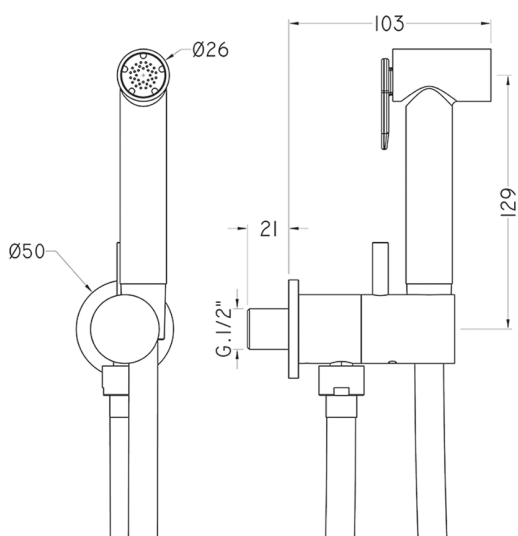

## Set doccetta igienica completo IDROSCOPINI\_TV007985

MODELLO **TV007985**

Set doccetta igienica completo, supporto murale tondo, apertura acqua singola, doccetta igienica in Ottone, flex PVC 120 cm

FINITURE DISPONIBILI

-  **21** 21 Cromo
-  **2Q** 2Q Black Titanium
-  **40** 40 Nero Opaco

CARATTERISTICHE

**Doccetta igienica**

### Doccetta Igienica

Doccetta igienica multiforo, per la cura dell'igiene personale.

2026-04-17