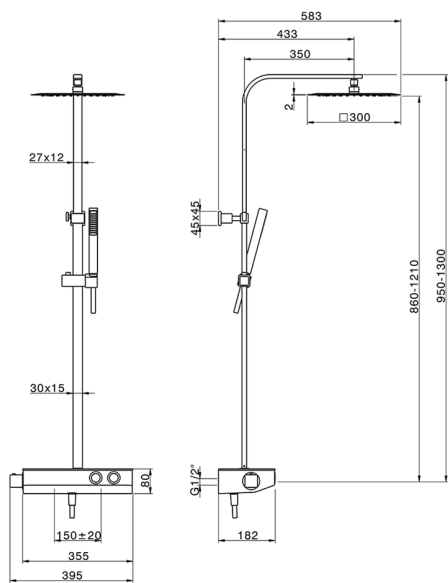

Colonna doccia termostatica 2 funzioni COLUMNS_TLC86020

MODELLO **TLC86020**

Colonna doccia termostatica 2 funzioni, devia stop 2 uscite a pulsante, colonna telescopica, supporto doccetta scorrevole, doccetta monogetto minimalista quadra 27x27 mm ABS, soffione quadro 300x300 mm sp.2 mm in INOX, flessibile liscio SILVERFLEX 150 cm

FINITURE DISPONIBILI

CARATTERISTICHE

Ricambio Cartuccia **22.04A.AR - ZZ97279004**

Cartuccia Termostatica Argo 2 (filtro lungo)

DeviaStop

La tecnologia Devia Stop di Huber consente con un semplice movimento rotativo di gestire la portata dell'acqua e di scegliere la modalità d'erogazione (soffione, doccetta a mano).