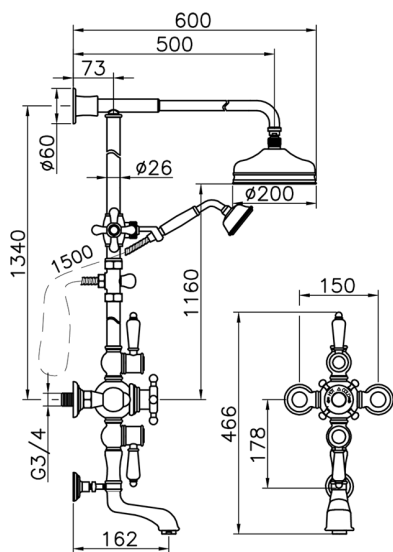

## Colonna vasca termostatica 3 funzioni VICTORIAN\_592.VN21H.

MODELLO **592.VN21H.**

Colonna vasca termostatica 3 funzioni,deviatore 2 uscite,colonna fissa,2 rubinetti d'arresto,supporto doccetta scorrevole,doccetta monogetto Classica D.78 mm in Ottone,soffione tondo D.200 mm in Ottone,flex Ottone 150 cm

### CARATTERISTICHE

Ricambio Cartuccia **24.04A.PP**

**Cartuccia Termostatica Plus P 8X20**