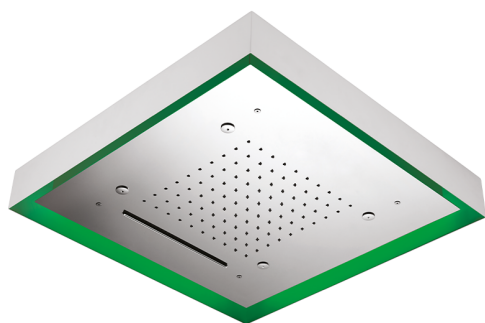

Soffione a soffitto con cromoterapia 570x570 mm ZEN_ZS1C0165

MODELLO **ZS1C0165**

Soffione a soffitto con cromoterapia 570x570 mm, con carter esterno bianco, funzioni pioggia, nebulizzazione, funzioni cascata, cromoterapia, con pulsantiera ad incasso, acciaio inox AISI 304

FINITURE DISPONIBILI

40 40 Nero Opaco

4Q 4Q Bianco Opaco

D1 D1 Inox Spazzolato

D2 D2 Inox Lucido

CARATTERISTICHE

2025-05-01