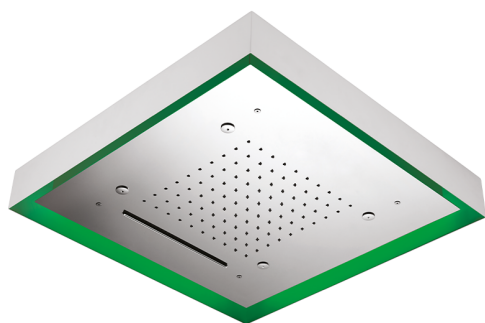

## Soffione a soffitto con cromoterapia 570x570 mm ZEN\_ZS1C0165

MODELLO **ZS1C0165**

Soffione a soffitto con cromoterapia 570x570 mm, con carter esterno bianco, funzioni pioggia, nebulizzazione, funzioni cascata, cromoterapia, con pulsantiera ad incasso, acciaio inox AISI 304