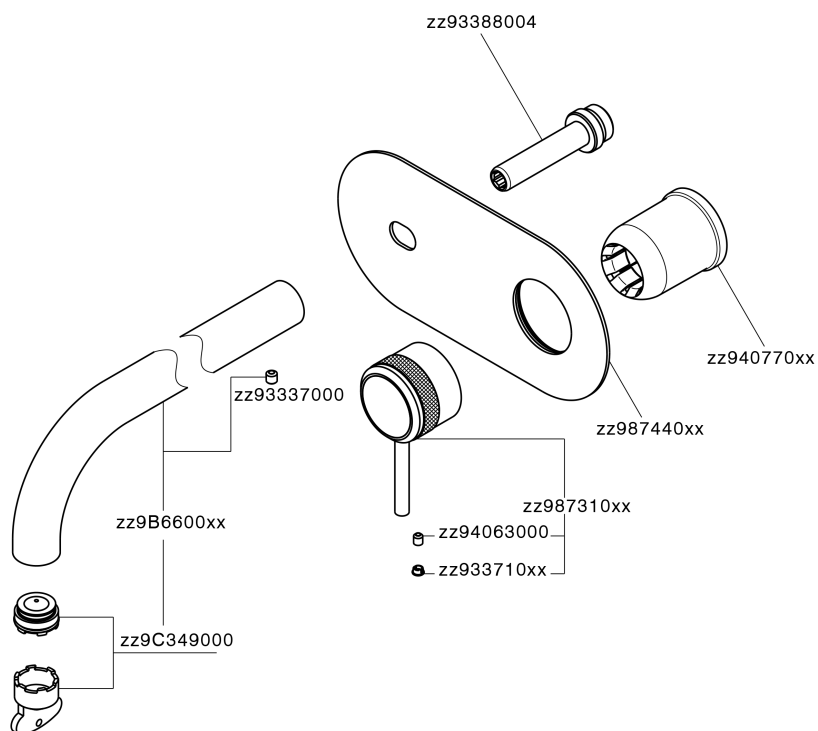

## Parte esterna monocomando lavabo a parete CHRONOS\_CR00551B

CR00551B

<https://www.huberitalia.com/parte-esterna-monocomando-lavabo-a-parete-chronos-cr00551b>

## Parte incasso monocomando lavabo a parete Easy-Box INCASSO\_ZB002450

ZB002450 <https://www.huberitalia.com/parte-incasso-monocomando-lavabo-a-parete-easy-box-incasso-zb002450>

2026-05-15