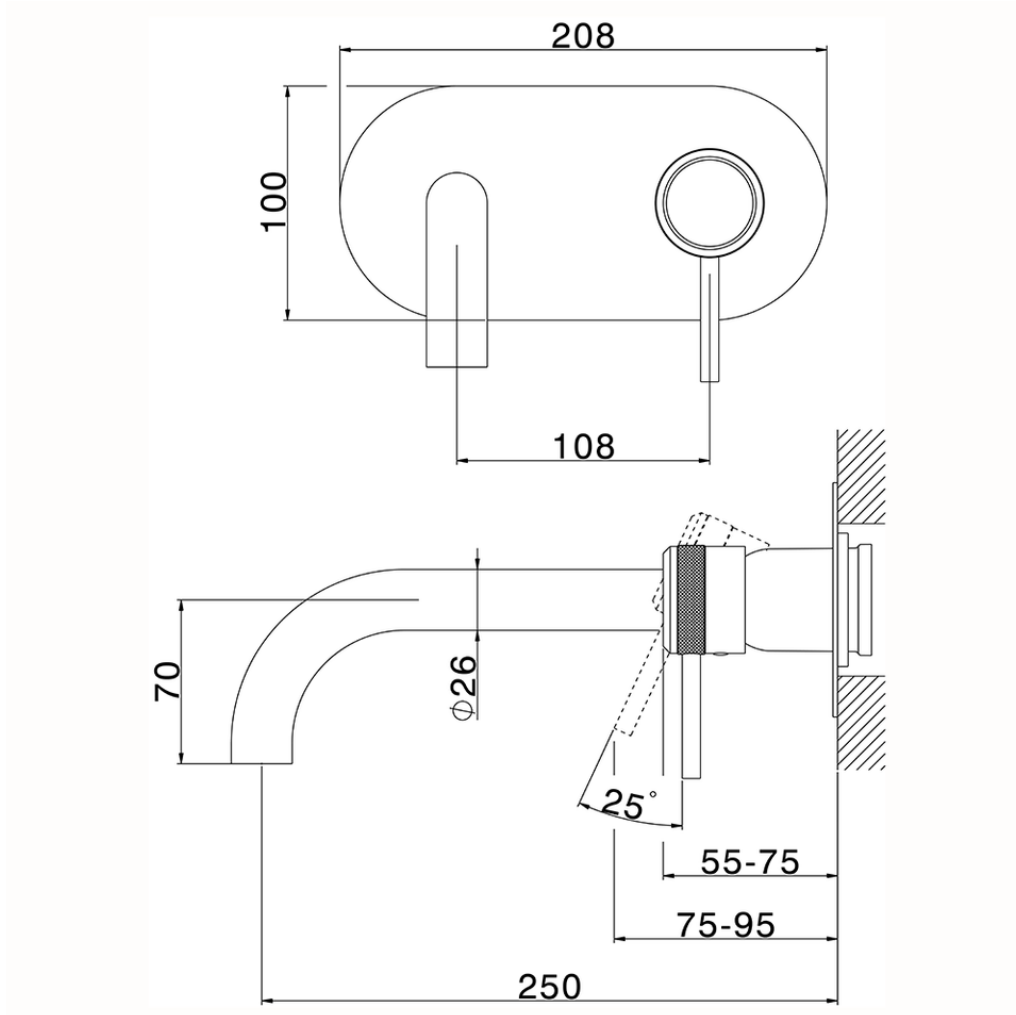

Parte esterna monocomando lavabo a parete CHRONOS_CR00551B

CR00551B

<https://www.huberitalia.com/parte-esterna-monocomando-lavabo-a-parete-chronos-cr00551b>

Piastra/Plate/Plaque/Platte/Placa

2-3mm: XX 56-76

10mm: XX 48-68