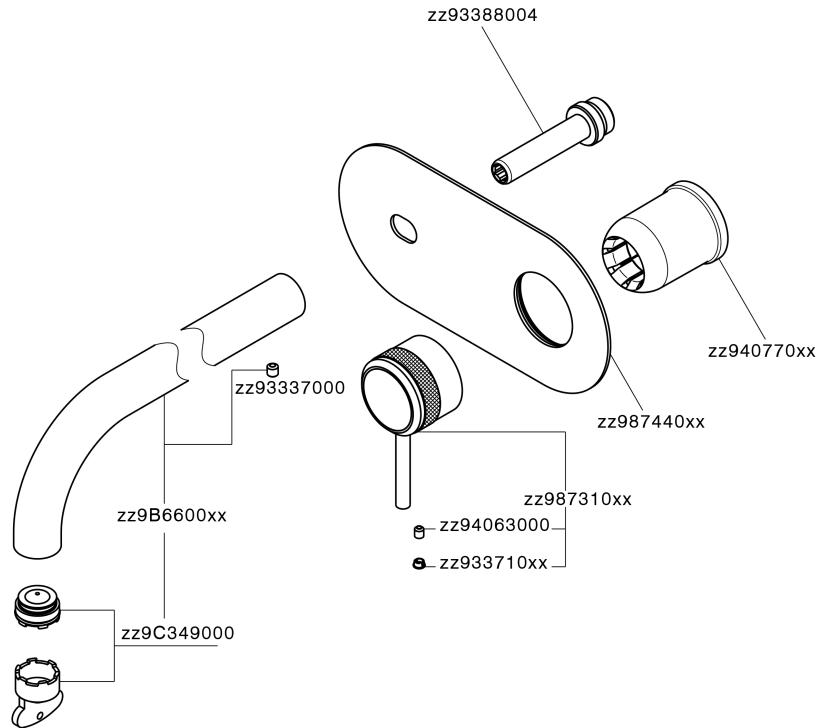

Parte esterna monocomando lavabo a parete CHRONOS_CR00551B

CR00551B

<https://www.huberitalia.com/parte-esterna-monocomando-lavabo-a-parete-chronos-cr00551b>