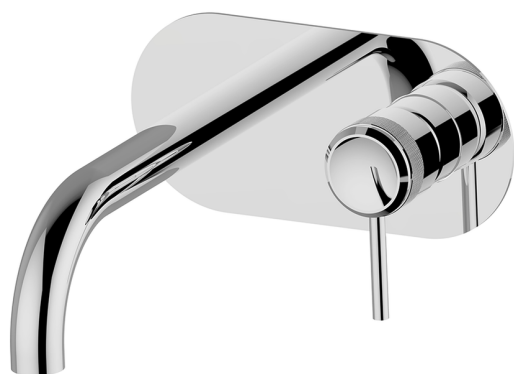

## Parte esterna monocomando lavabo a parete CHRONOS\_CR00551B

MODELLO **CR00551B**

Parte esterna monocomando lavabo a parete, senza parte incasso, bocca L.250 mm, per art. Easy-Box ZB002450 e art. ZB025510

### FINITURE DISPONIBILI

-  **21** 21 Cromo
-  **2F** 2F Nichel Spazzolato
-  **2Q** 2Q Black Titanium

## Parte esterna monocomando lavabo a parete CHRONOS\_CR00551B

CR00551B

<https://www.huberitalia.com/parte-esterna-monocomando-lavabo-a-parete-chronos-cr00551b>

## Parte incasso monocomando lavabo a parete Easy-Box INCASSO\_ZB002450

MODELLO **ZB002450**

Parte incasso monocomando lavabo a parete Easy-Box, con scatola di protezione, senza parte esterna

FINITURE DISPONIBILI