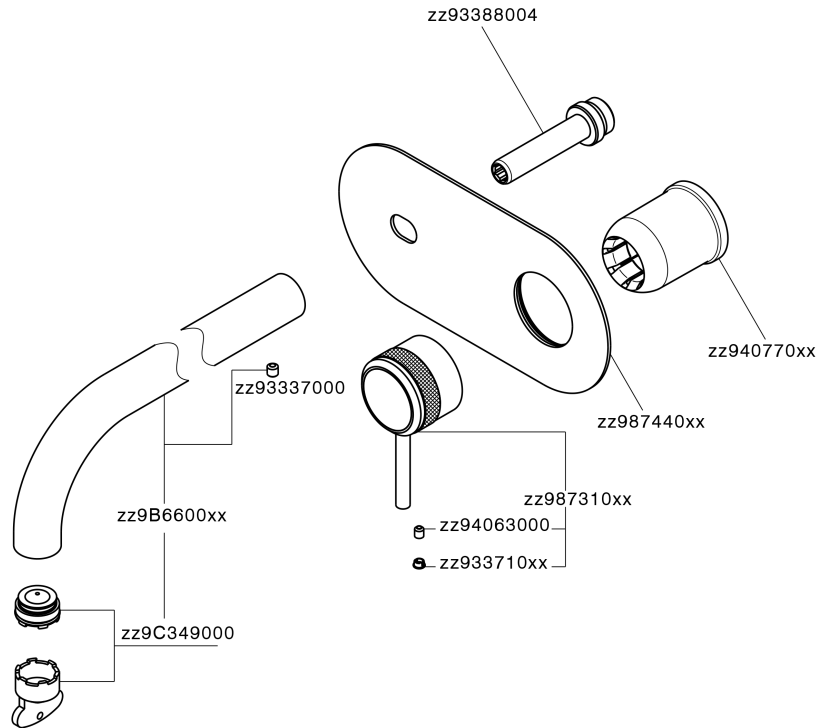

Parte esterna monocomando lavabo a parete CHRONOS_CR00551B

CR00551B

<https://www.huberitalia.com/parte-esterna-monocomando-lavabo-a-parete-chronos-cr00551b>

Parte incasso monocomando lavabo a parete Easy-Box INCASSO_ZB002450

ZB002450 <https://www.huberitalia.com/parte-incasso-monocomando-lavabo-a-parete-easy-box-incasso-zb002450>

2026-05-13