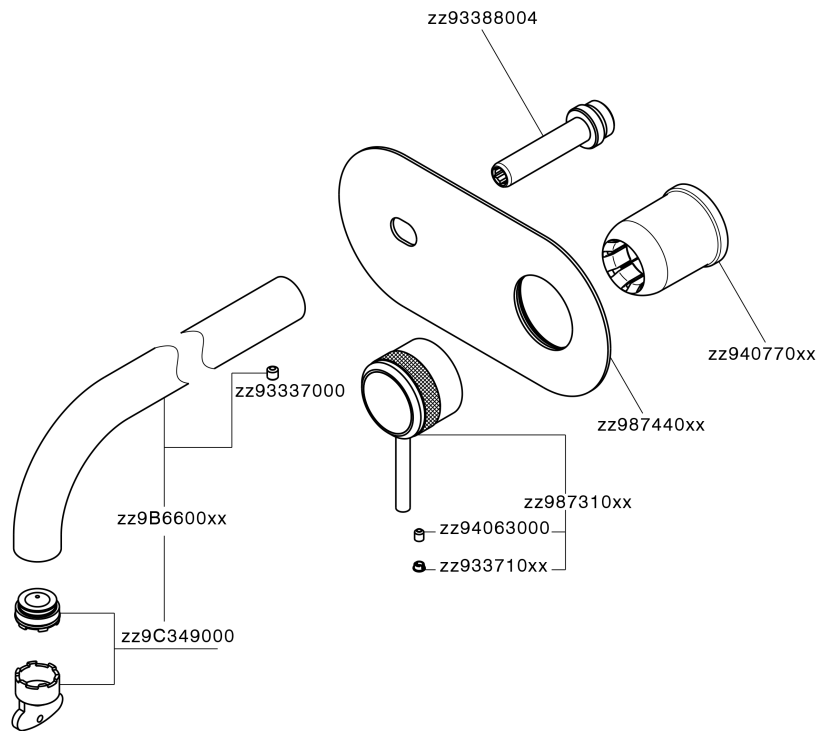

Parte esterna monocomando lavabo a parete CHRONOS_CR00551B

CR00551B

<https://www.huberitalia.com/parte-esterna-monocomando-lavabo-a-parete-chronos-cr00551b>

Parte incasso monocomando lavabo a parete Easy-Box INCASSO_ZB002450

ZB002450 <https://www.huberitalia.com/parte-incasso-monocomando-lavabo-a-parete-easy-box-incasso-zb002450>

2026-06-27