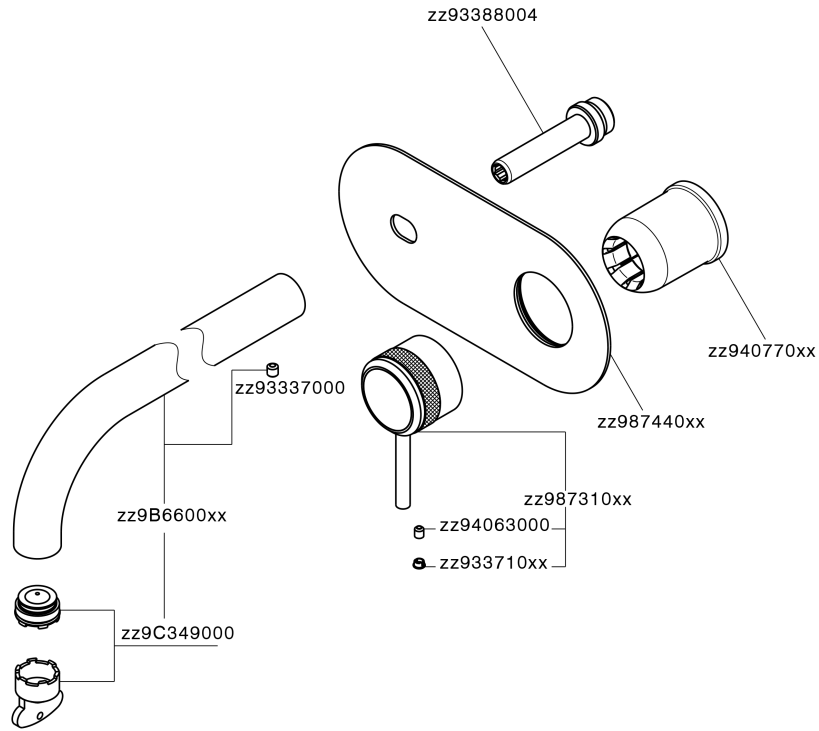

Parte esterna monocomando lavabo a parete CHRONOS_CR00551B

CR00551B

<https://www.huberitalia.com/parte-esterna-monocomando-lavabo-a-parete-chronos-cr00551b>

Parte incasso monocomando lavabo a parete Easy-Box INCASSO_ZB002450

ZB002450 <https://www.huberitalia.com/parte-incasso-monocomando-lavabo-a-parete-easy-box-incasso-zb002450>

2026-06-27