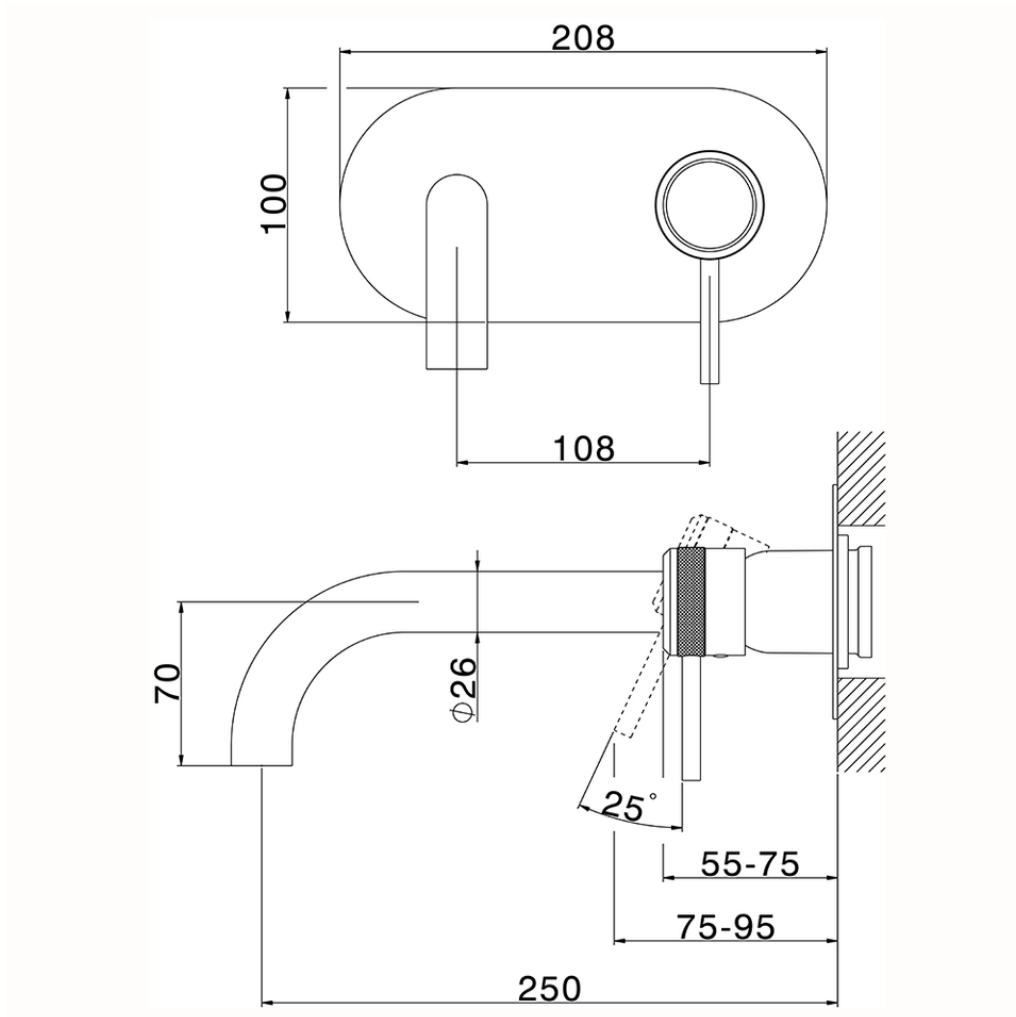

Parte esterna monocomando lavabo a parete CHRONOS_CR00551B

CR00551B

<https://www.huberitalia.com/parte-esterna-monocomando-lavabo-a-parete-chronos-cr00551b>

Piastra/Plate/Plaque/Platte/Placa

2-3mm: XX 56-76

10mm: XX 48-68