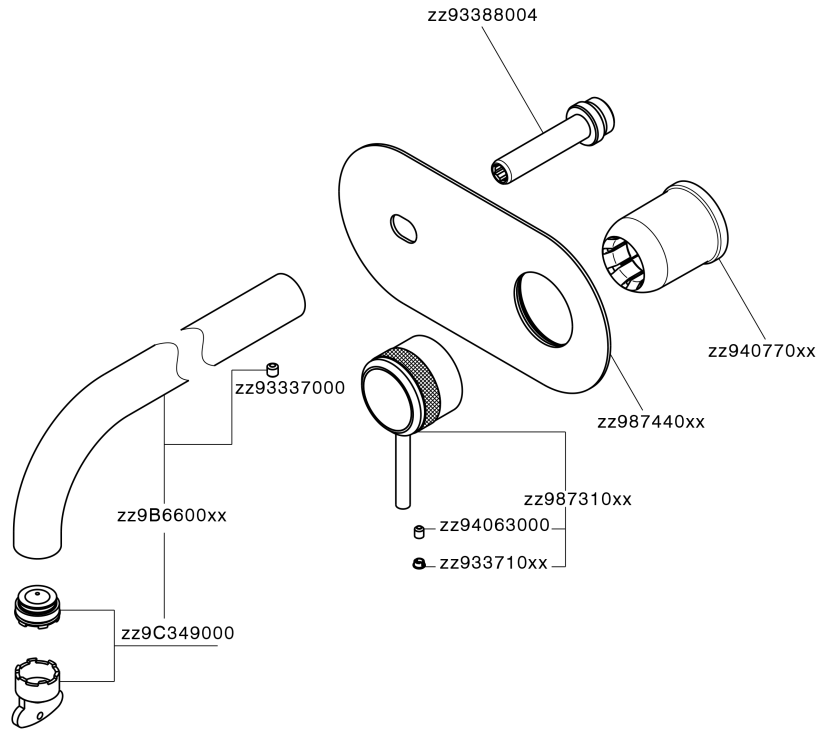

Parte esterna monocomando lavabo a parete CHRONOS_CR00551B

CR00551B

<https://www.huberitalia.com/parte-esterna-monocomando-lavabo-a-parete-chronos-cr00551b>