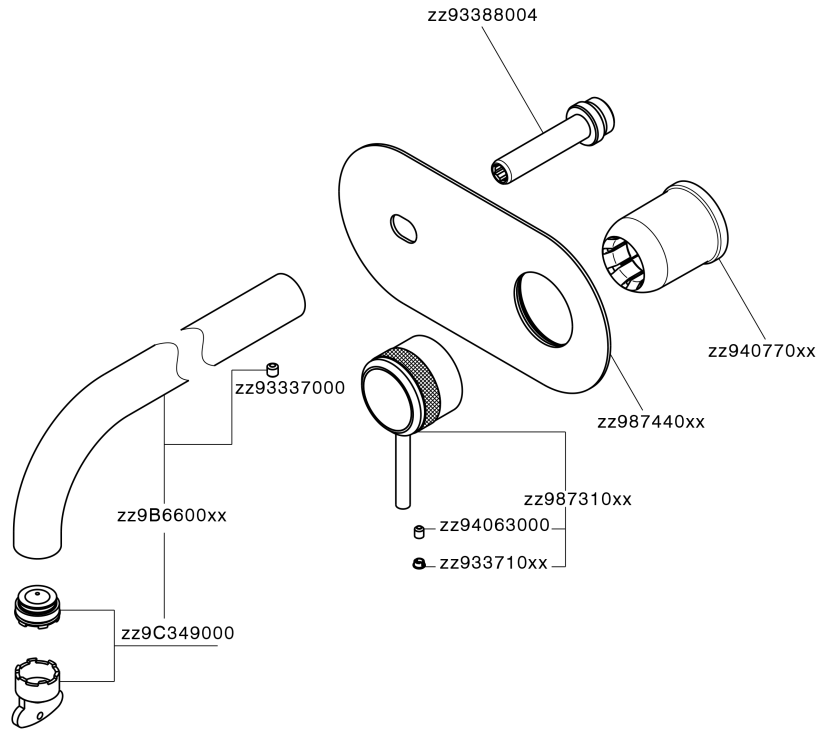

Parte esterna monocomando lavabo a parete CHRONOS_CR00551B

MODELLO **CR00551B**

Parte esterna monocomando lavabo a parete, senza parte incasso, bocca L.250 mm, per art. Easy-Box ZB002450 e art. ZB025510

FINITURE DISPONIBILI

-  **21** 21 Cromo
-  **2F** 2F Nichel Spazzolato
-  **2Q** 2Q Black Titanium

CARATTERISTICHE

Installazione **Incasso**
 Parti Incasso necessarie **ZB002450**

Parte esterna monocomando lavabo a parete CHRONOS_CR00551B

CR00551B

<https://www.huberitalia.com/parte-esterna-monocomando-lavabo-a-parete-chronos-cr00551b>

Parte incasso monocomando lavabo a parete Easy-Box INCASSO_ZB002450

MODELLO **ZB002450**

Parte incasso monocomando lavabo a parete Easy-Box, con scatola di protezione, senza parte esterna

FINITURE DISPONIBILI

CARATTERISTICHE

Installazione	Incasso
Ricambio Cartuccia	ZZ95409000
Cartuccia Monocomando 35 mm	
Incasso	1

Piastra/Plate/Plaque/Platte/Placa

2-3mm: XX 56-76

10mm: XX 48-68

DeviaStop

La tecnologia Devia Stop di Huber consente con un semplice movimento rotativo di gestire la portata dell'acqua e di scegliere la modalità d'erogazione (soffione, doccia a mano).