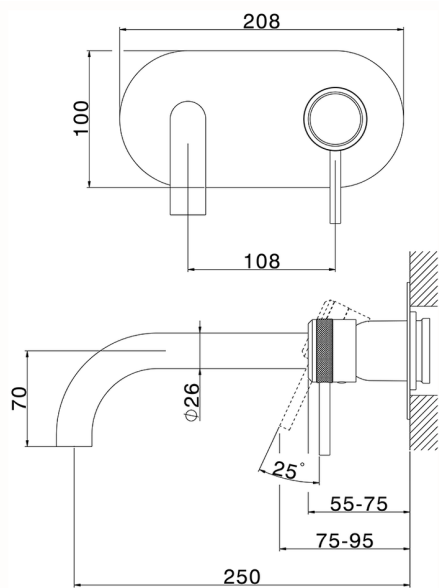

Parte esterna monocomando lavabo a parete CHRONOS_CR00551B

MODELLO **CR00551B**

Parte esterna monocomando lavabo a parete, senza parte incasso, bocca L.250 mm, per art. Easy-Box ZB002450 e art. ZB025510

FINITURE DISPONIBILI

-  **21** 21 Cromo
-  **2F** 2F Nichel Spazzolato
-  **2Q** 2Q Black Titanium

CARATTERISTICHE

Installazione **Incasso**
 Parti Incasso necessarie **ZB002450**

Parte esterna monocomando lavabo a parete CHRONOS_CR00551B

CR00551B

<https://www.huberitalia.com/parte-esterna-monocomando-lavabo-a-parete-chronos-cr00551b>

Parte incasso monocomando lavabo a parete Easy-Box INCASSO_ZB002450

MODELLO **ZB002450**

Parte incasso monocomando lavabo a parete Easy-Box, con scatola di protezione, senza parte esterna

FINITURE DISPONIBILI

CARATTERISTICHE

Installazione	Incasso
Ricambio Cartuccia	ZZ95409000
Cartuccia Monocomando 35 mm	
Incasso	1

Piastra/Plate/Plaque/Platte/Placa

2-3mm: XX 56-76

10mm: XX 48-68

DeviaStop

La tecnologia Devia Stop di Huber consente con un semplice movimento rotativo di gestire la portata dell'acqua e di scegliere la modalità d'erogazione (soffione, doccia a mano).