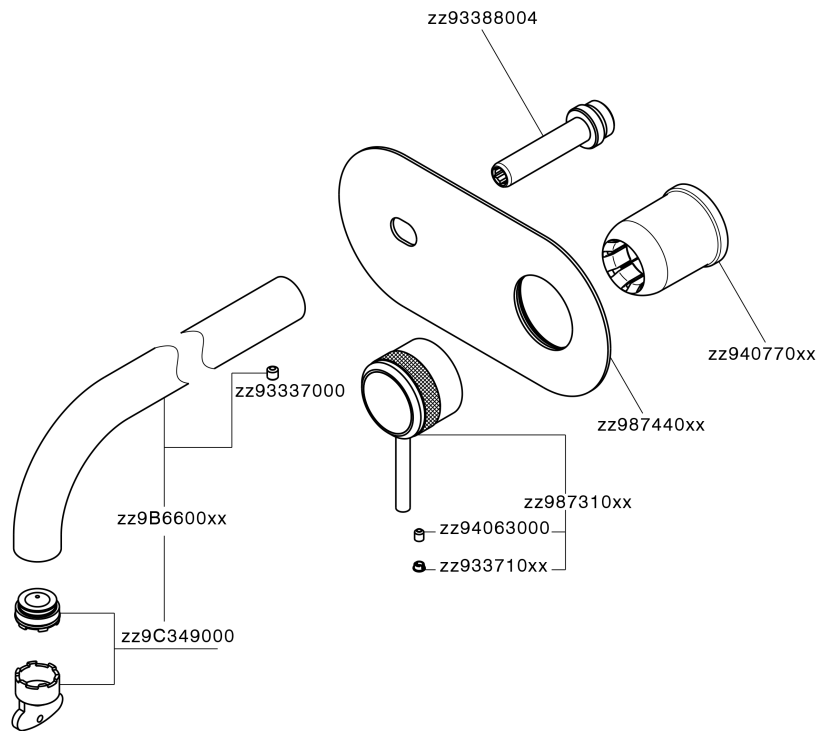

Parte esterna monocomando lavabo a parete CHRONOS_CR00551B

CR00551B

<https://www.huberitalia.com/parte-esterna-monocomando-lavabo-a-parete-chronos-cr00551b>

Parte incasso monocomando lavabo a parete Easy-Box INCASSO_ZB002450

ZB002450 <https://www.huberitalia.com/parte-incasso-monocomando-lavabo-a-parete-easy-box-incasso-zb002450>

2026-05-13