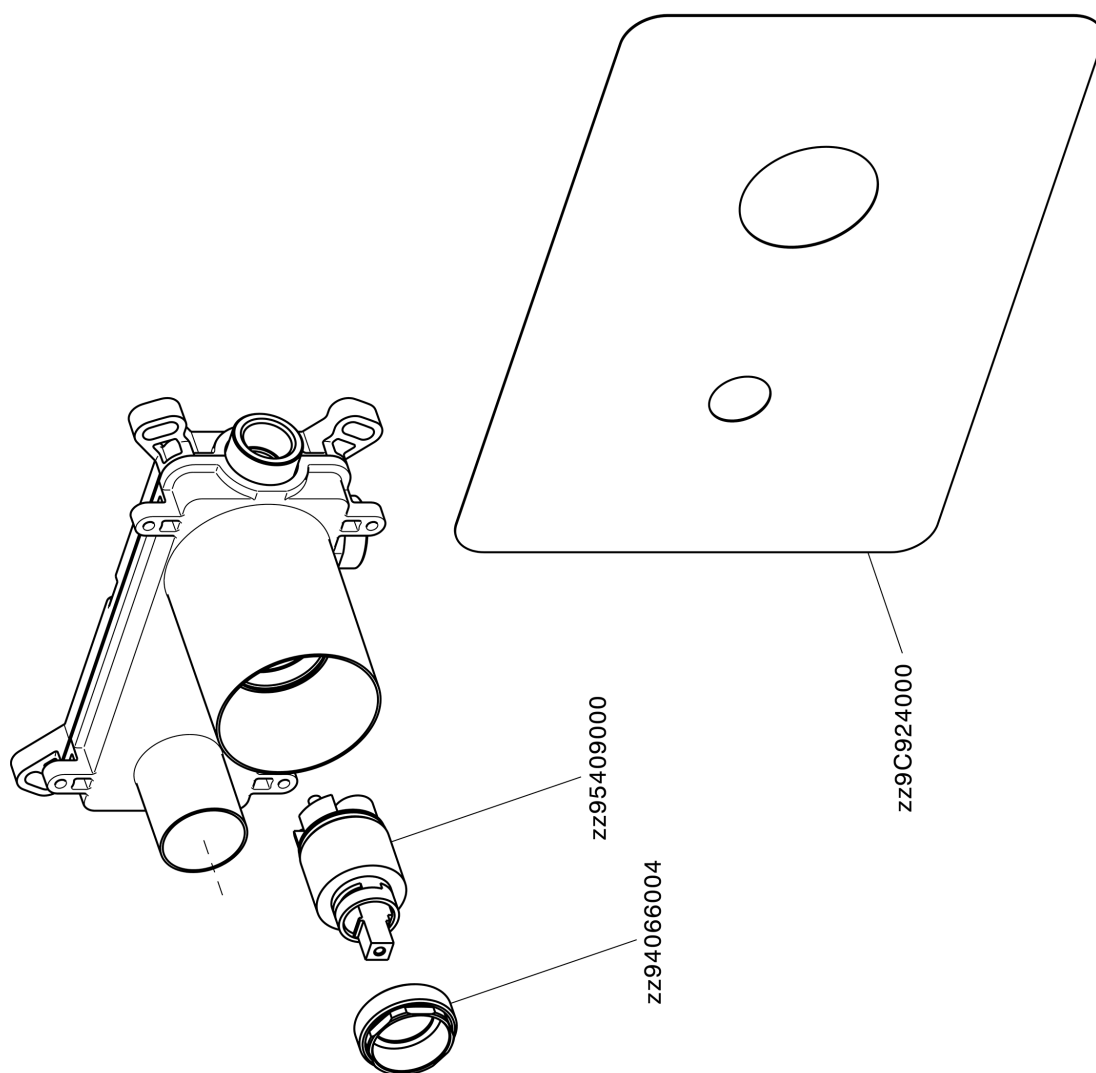

Parte esterna monocomando lavabo a parete CHRONOS_CR00551B

CR00551B

<https://www.huberitalia.com/parte-esterna-monocomando-lavabo-a-parete-chronos-cr00551b>

Parte incasso monocomando lavabo a parete Easy-Box INCASSO_ZB002450

ZB002450 <https://www.huberitalia.com/parte-incasso-monocomando-lavabo-a-parete-easy-box-incasso-zb002450>

2026-05-13