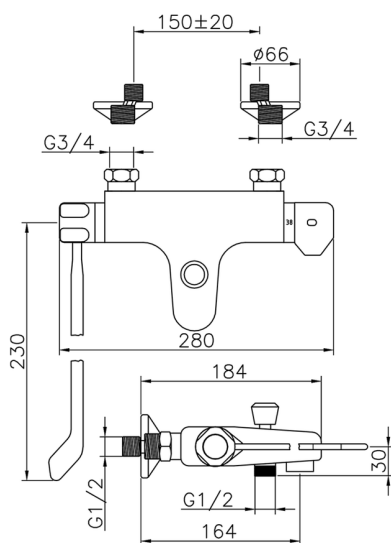

## Miscelatore termostatico vasca COLLETTIVITÀ\_CLT25030

MODELLO **CLT25030**

Miscelatore termostatico vasca, senza completo doccia, attacco per flessibile 1/2" M, con leva clinica

FINITURE DISPONIBILI

**21** 21 Cromo

CARATTERISTICHE

Ricambio Cartuccia **24.04A.PP**

**Cartuccia Termostatica Plus P 8X20**