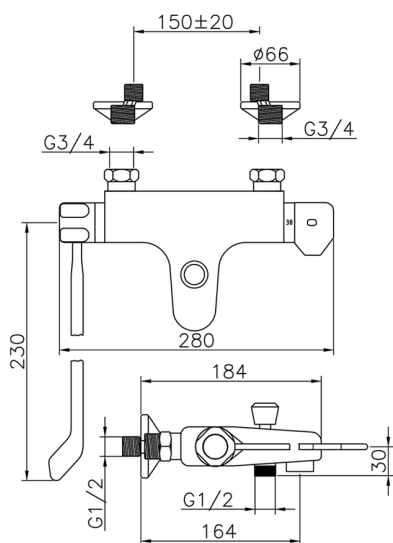

Miscelatore termostatico vasca COLLETTIVITÀ_CLT25030

MODELLO **CLT25030**

Miscelatore termostatico vasca, senza completo doccia, attacco per flessibile 1/2" M, con leva clinica

FINITURE DISPONIBILI

CARATTERISTICHE

Ricambio Cartuccia **24.04A.PP**

Cartuccia Termostatica Plus P 8X20

Termostatico

Il Termostatico Huber è il tuo personale gestore dell'acqua che ti aiuta a gestire e controllare acqua ed energia senza sprechi.