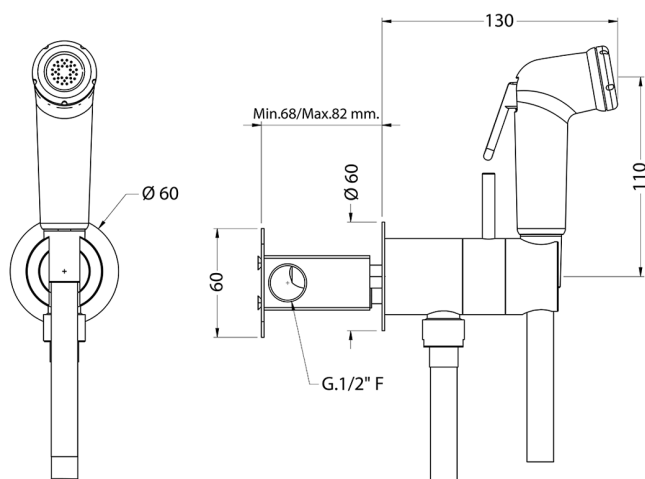

Set doccia igienica completo COLLETTIVITÀ_BC007945

MODELLO **BC007945**

Set doccia igienica completo, supporto murale tondo, miscelazione progressiva acque calda-fredda, completo di parte incasso, doccia igienica in ABS - flex PVC 120 cm

FINITURE DISPONIBILI

21 21 Cromo

CARATTERISTICHE

Doccetta igienica

Doccetta Igienica

Doccetta igienica multiforo, per la cura dell'igiene personale.

MixedWater

Il sistema Mixed Water Huber permette la miscelazione progressiva acqua calda con acqua fredda.