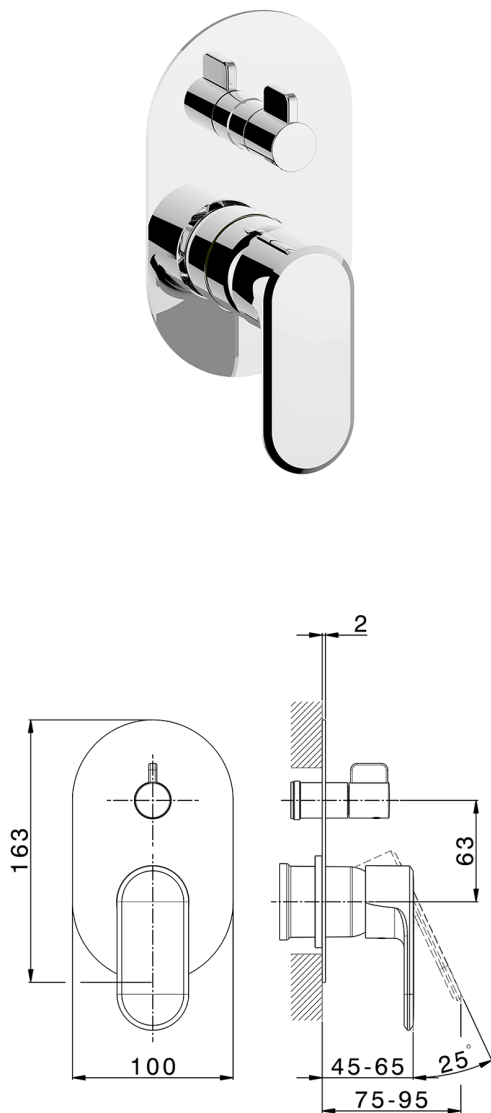

## Parte esterna monocomando incasso 2 uscite LEVITY\_LY002300

MODELLO **LY002300**

Parte esterna monocomando incasso 2 uscite,deviatore rotativo 2 uscite,senza parte incasso,per art.Easy-Box ZB000230

### CARATTERISTICHE

Installazione **Incasso**  
 Parti Incasso necessarie **ZB000230**

## Parte esterna monocomando incasso 2 uscite LEVITY\_LY002300

LY002300

<https://www.huberitalia.com/parte-esterna-monocomando-incasso-2-uscite-levity-ly002300>

## Parte incasso monocomando vasca-doccia Easy-Box INCASSO\_ZB000230

MODELLO **ZB000230**

Parte incasso monocomando vasca-doccia Easy-Box,deviatore rotativo 2 uscite,senza parte esterna,con scatola di protezione