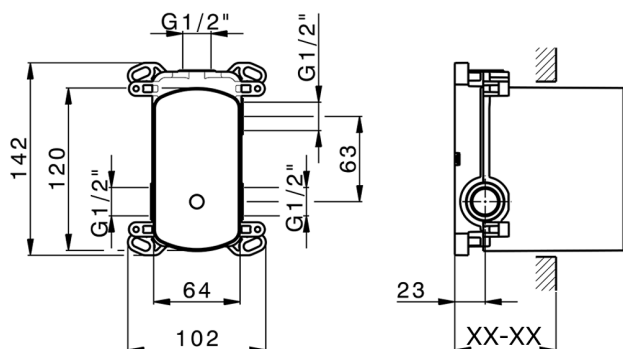

## Parte incasso monocomando vasca-doccia Easy-Box INCASSO\_ZB000230

MODELLO **ZB000230**

Parte incasso monocomando vasca-doccia Easy-Box,deviatore rotativo 2 uscite,senza parte esterna,con scatola di protezione

FINITURE DISPONIBILI

**04** 04 Senza Finitura

CARATTERISTICHE

Installazione	<b>Incasso</b>
Ricambio Cartuccia	<b>ZZ92909000</b>
<b>Cartuccia Monocomando 35 mm</b>	
Incasso	<b>1</b>

Piastra/Plate/Plaque/Platte/Placa

2-3mm: XX 65-85

10mm: XX 60-80

2025-06-16