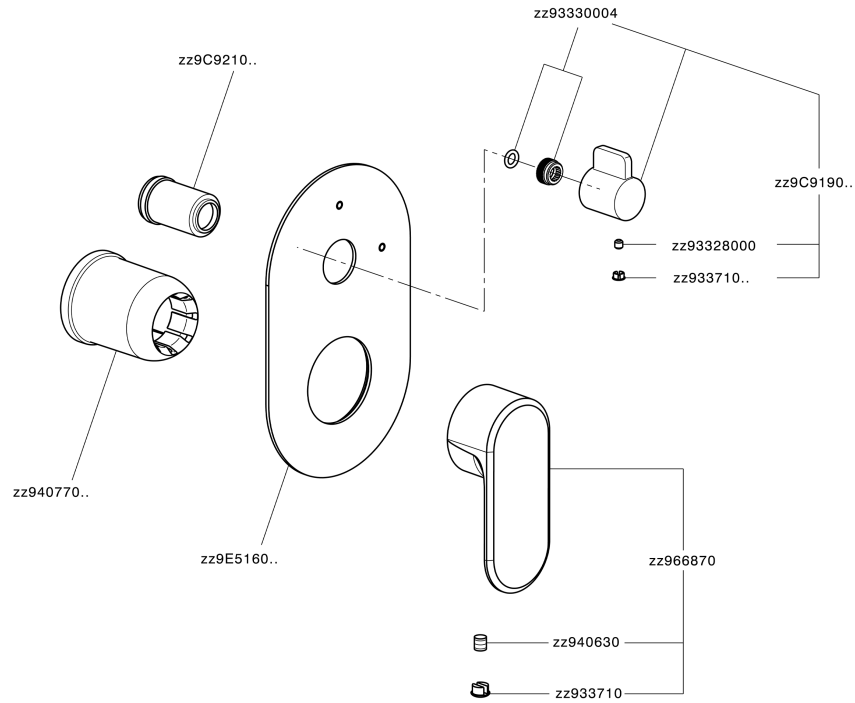

Parte esterna monocomando incasso 2 uscite LEVITY_LY002300

LY002300

<https://www.huberitalia.com/parte-esterna-monocomando-incasso-2-uscite-levity-ly002300>