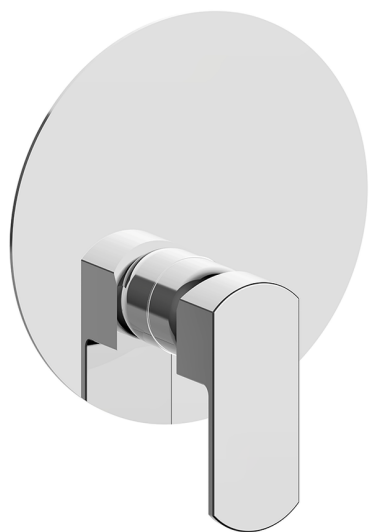

Completo Monocomando per One-Box ONE BOX_DD0BM010

MODELLO **DD0BM010**

Completo Monocomando per One-Box, 1 uscita, profondità minima di installazione 67 mm, senza parte incasso, per art. ZB00B030-ZB00B031

FINITURE DISPONIBILI

-  **21** 21 Cromo
-  **2F** 2F Nichel Spazzolato
-  **40** 40 Nero Opaco
-  **4Q** 4Q Bianco Opaco

CARATTERISTICHE

Ricambio Cartuccia **ZZ97179000**

Cartuccia Monocomando 35 mm

Installazione **Incasso**

Parti Incasso necessarie **ZB00B031**

ZB00B030

Completo Monocomando per One-Box ONE BOX_DD0BM010

DD0BM010

<https://www.huberitalia.com/completo-monocomando-per-one-box-one-box-dd0bm010>

One-Box Universale per incasso ONE BOX_ZB00B031

MODELLO **ZB00B031**

One-Box Universale per incasso, per termostatico o monocomando 1 o 2 o 3 uscite, senza parte esterna, con silenziosi, con guarnizione per sigillatura

FINITURE DISPONIBILI

 **04** 04 Senza Finitura