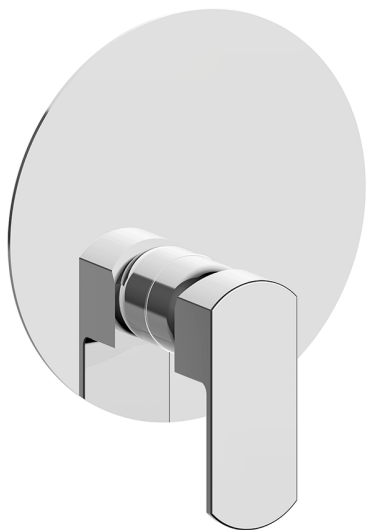

## Completo Monocomando per One-Box ONE BOX\_DD0BM010

MODELLO **DD0BM010**

Completo Monocomando per One-Box, 1 uscita, profondità minima di installazione 67 mm, senza parte incasso, per art. ZB00B030-ZB00B031

### CARATTERISTICHE

Ricambio Cartuccia **ZZ97179000**

**Cartuccia Monocomando 35 mm**

Installazione **Incasso**

Parti Incasso necessarie **ZB00B031**

**ZB00B030**

## One-Box Universale per incasso ONE BOX\_ZB00B031

MODELLO **ZB00B031**

One-Box Universale per incasso, per termostatico o monocomando 1 o 2 o 3 uscite, senza parte esterna, con silenziosi, con guarnizione per sigillatura