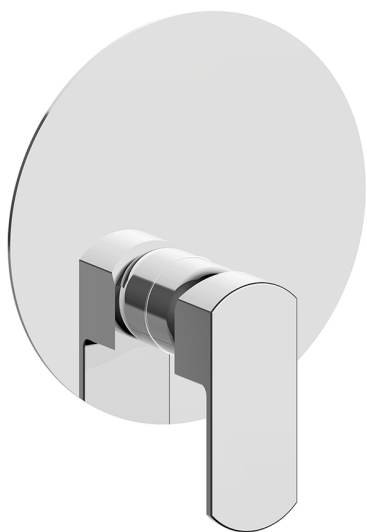

## Completo Monocomando per One-Box ONE BOX\_DD0BM010

MODELLO **DD0BM010**

Completo Monocomando per One-Box, 1 uscita, profondità minima di installazione 67 mm, senza parte incasso, per art. ZB00B030-ZB00B031

### CARATTERISTICHE

Ricambio Cartuccia **ZZ97179000**

**Cartuccia Monocomando 35 mm**

Installazione **Incasso**

Parti Incasso necessarie **ZB00B031**  
**ZB00B030**

## One-Box Universale per incasso ONE BOX\_ZB00B031

MODELLO **ZB00B031**

One-Box Universale per incasso, per termostatico o monocomando 1 o 2 o 3 uscite, senza parte esterna, con silenziosi, con guarnizione per sigillatura