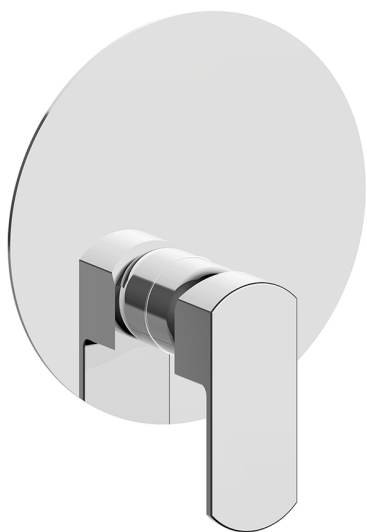

Completo Monocomando per One-Box ONE BOX_DD0BM010

MODELLO **DD0BM010**

Completo Monocomando per One-Box, 1 uscita, profondità minima di installazione 67 mm, senza parte incasso, per art. ZB00B030-ZB00B031

FINITURE DISPONIBILI

-  **21** 21 Cromo
-  **2F** 2F Nichel Spazzolato
-  **40** 40 Nero Opaco
-  **4Q** 4Q Bianco Opaco

CARATTERISTICHE

Ricambio Cartuccia **ZZ97179000**

Cartuccia Monocomando 35 mm

Installazione **Incasso**

Parti Incasso necessarie **ZB00B031**
ZB00B030

Completo Monocomando per One-Box ONE BOX_DD0BM010

DD0BM010

<https://www.huberitalia.com/completo-monocomando-per-one-box-one-box-dd0bm010>

One-Box Universale per incasso ONE BOX_ZB00B031

MODELLO **ZB00B031**

One-Box Universale per incasso, per termostatico o monocomando 1 o 2 o 3 uscite, senza parte esterna, con silenziosi, con guarnizione per sigillatura

FINITURE DISPONIBILI

04 04 Senza Finitura